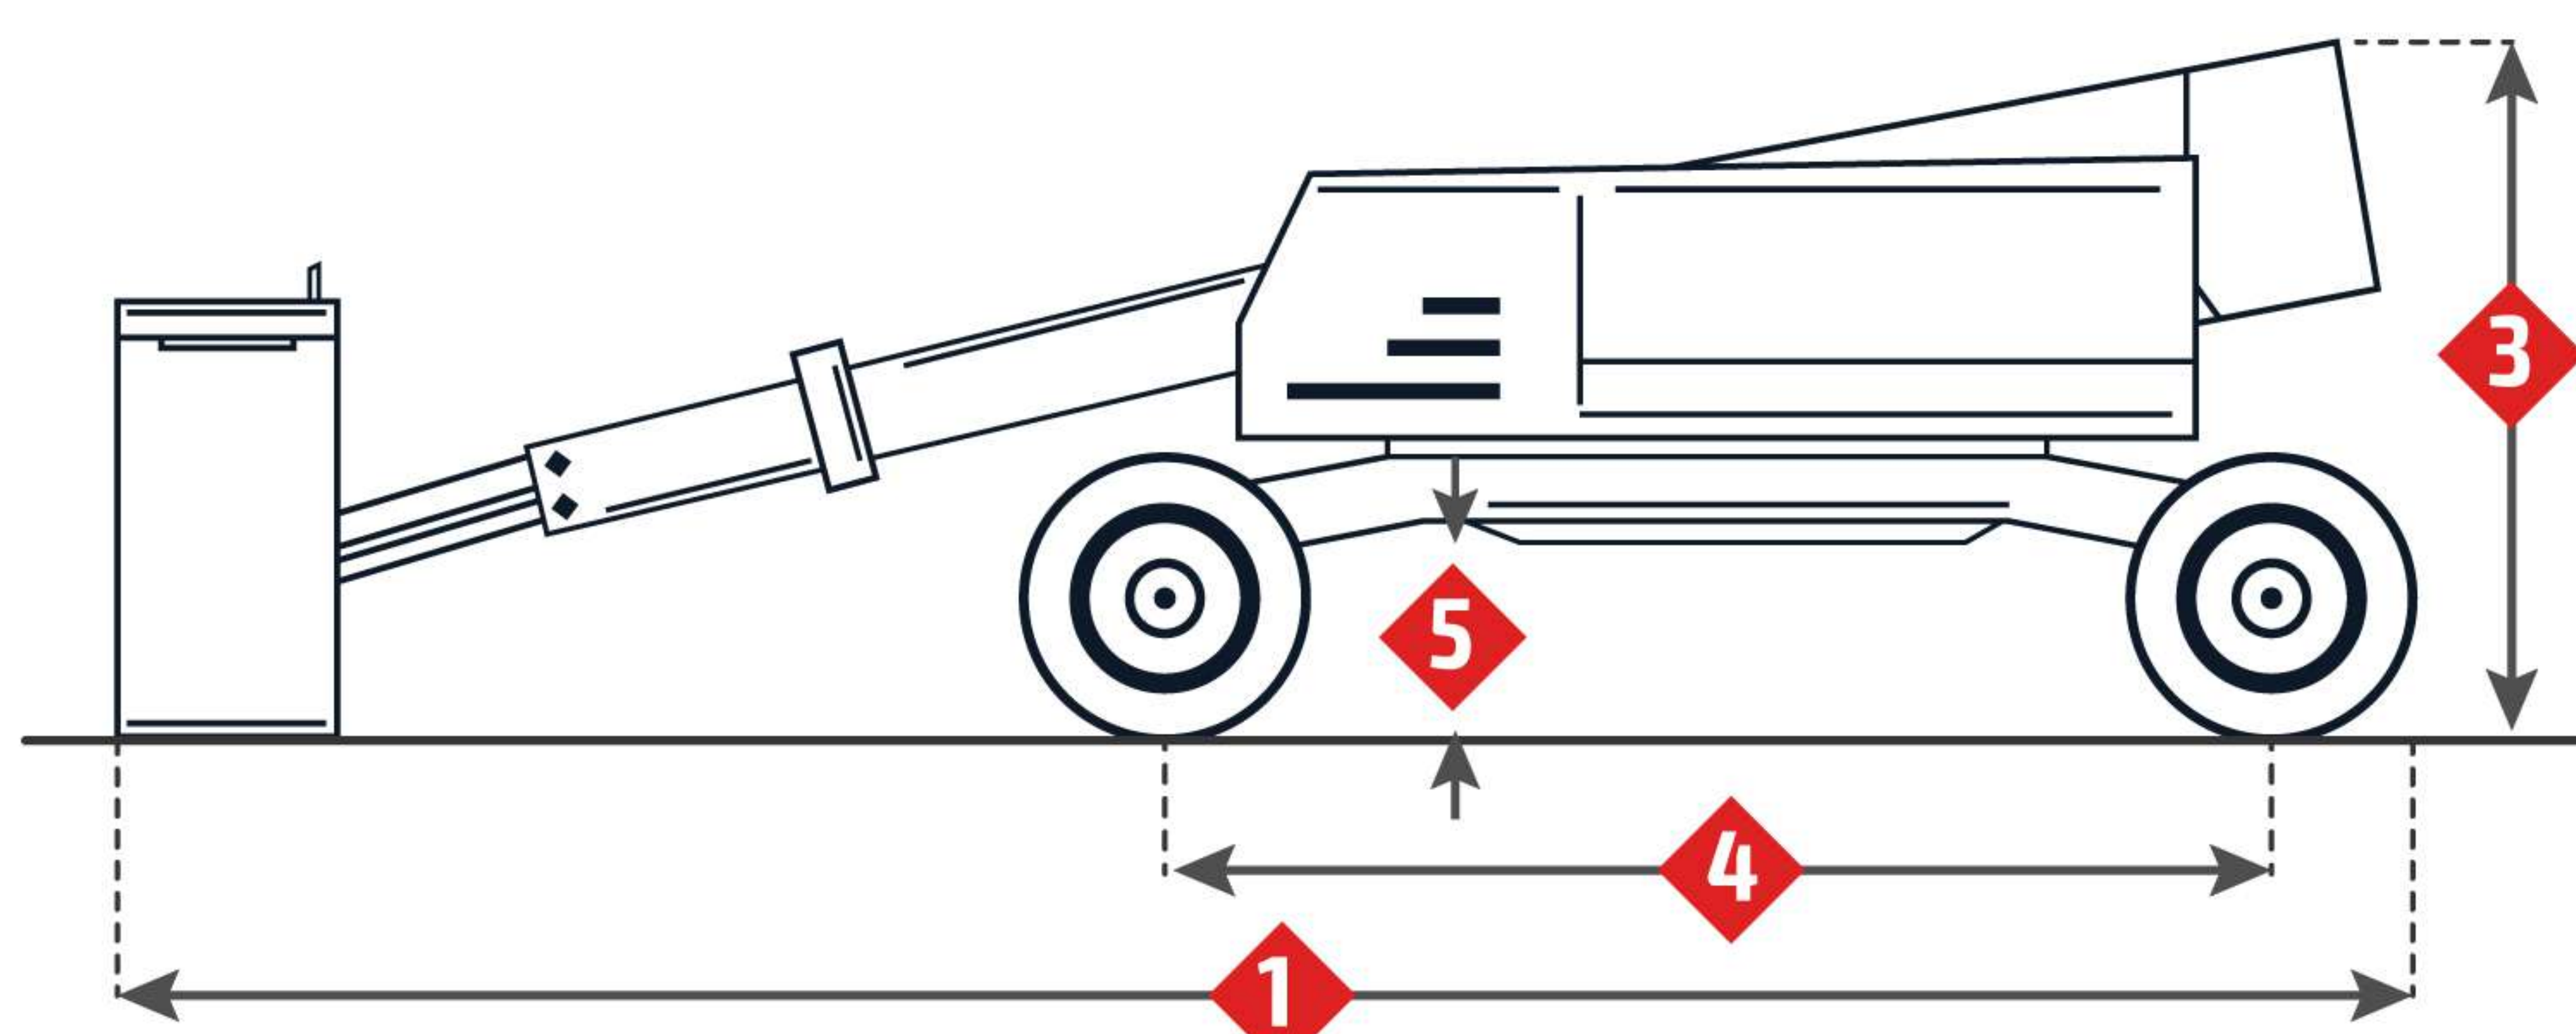

## Plataforma

■ Altura máxima útil	22600 mm
■ Altura máxima de la plataforma	20600 mm
■ Alcance horizontal máximo	19500 mm
■ Peso máximo de la plataforma	230 kg
■ Longitud de la plataforma	1800 mm
■ Ancho de la plataforma	800 mm
■ Rotación de la plataforma	180 grados

## Dimensiones

■ Longitud Total	10600 mm
■ Anchura Total	2470 mm
■ Altura de gálibo con mástiles bajados	3000 mm
■ Eje de ruedas	2490 mm
■ Radio de giro	6150 mm
■ Despeje sobre el suelo	350 mm

### Plataforma

■ 6. Altura máxima de la plataforma	20600 mm
■ 7. Alcance horizontal máximo	19500 mm

### Dimensiones

■ 1. Longitud Total	10600 mm
■ 2. Anchura Total	2470 mm
■ 3. Altura de gálibo con mástiles bajados	3000 mm
■ 4. Eje de ruedas	2490 mm
■ 5. Despeje sobre el suelo	350 mm