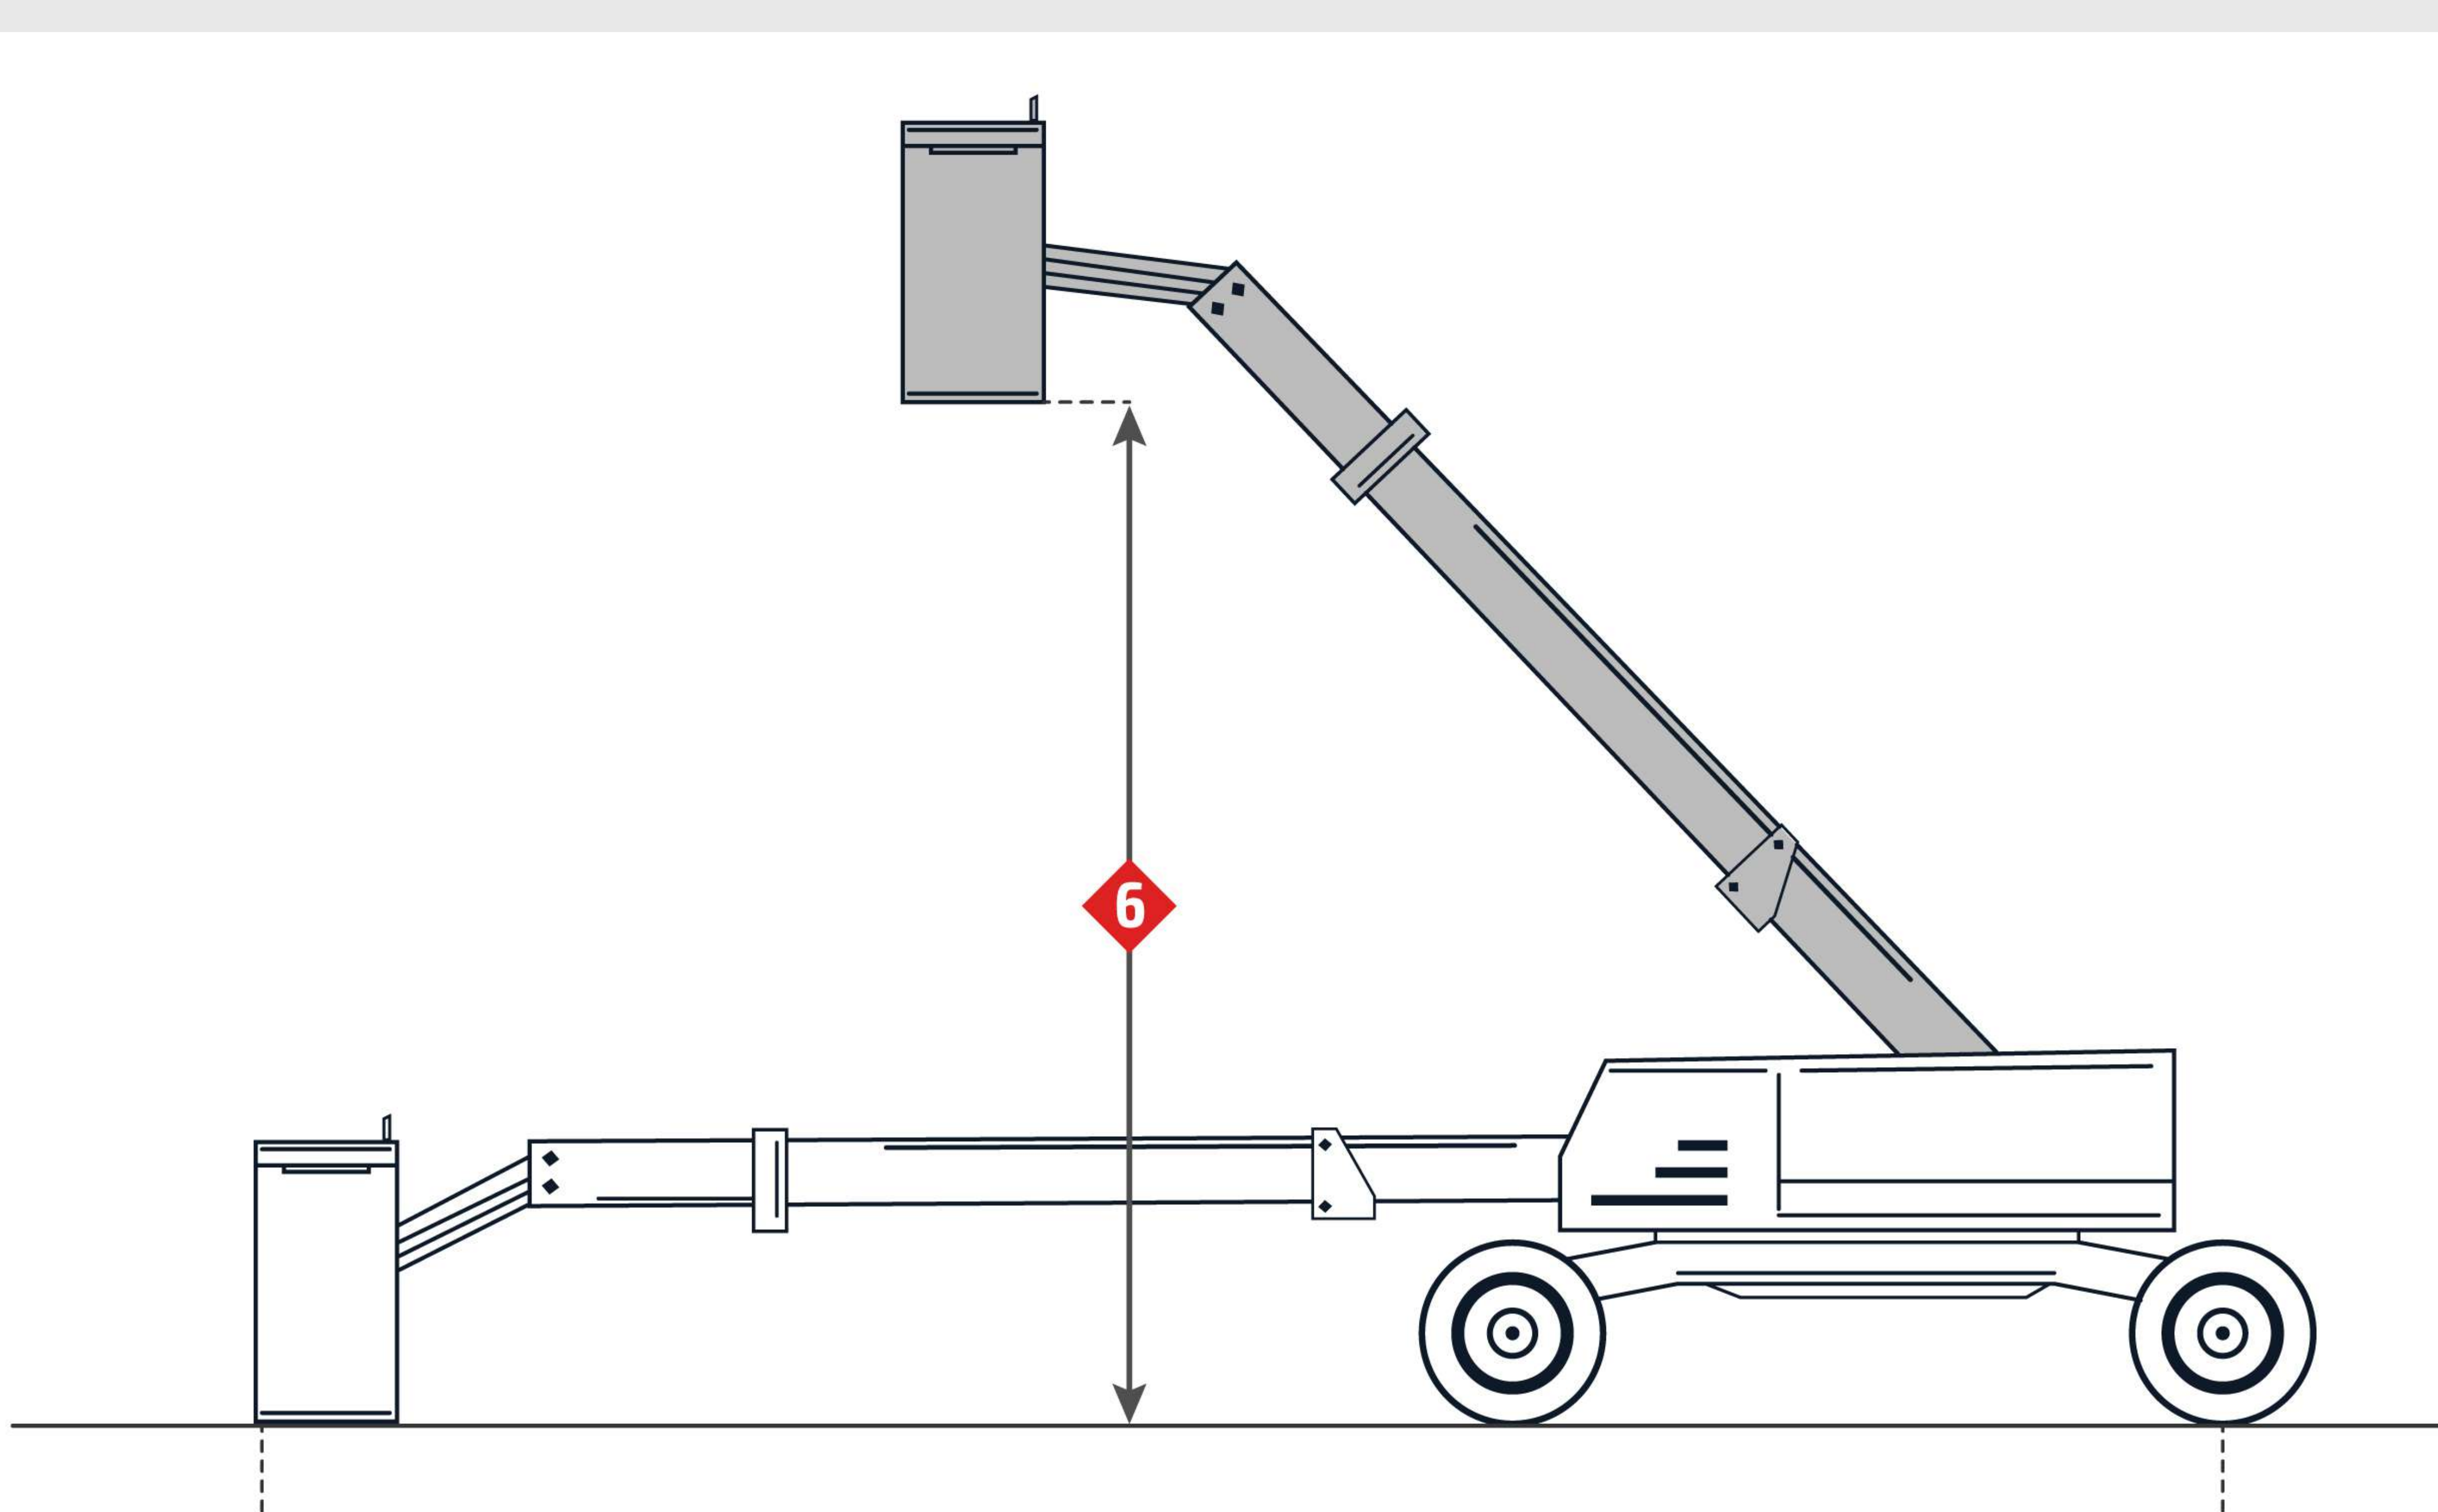

## Plataforma

■ Altura máxima útil	22600 mm
■ Altura máxima de la plataforma	20600 mm
■ Alcance horizontal máximo	19500 mm
■ Peso máximo de la plataforma	230 kg
■ Longitud de la plataforma	1800 mm
■ Ancho de la plataforma	800 mm
■ Rotación de la plataforma	180 grados

## Explotación

■ Peso útil	13110 kg
■ Volumen de combustible	150 l.
■ Volumen del fluido del sistema hidráulico	150 l.
■ Velocidad máxima	5 km/h
■ Tamaño del neumático	15 R 22
■ Tipo de neumático	llenado de espuma

## Dimensiones

■ Longitud Total	10600 mm
■ Anchura Total	2470 mm
■ Altura de gálibo con mástiles bajados	3000 mm
■ Eje de ruedas	2490 mm
■ Radio de giro	6150 mm
■ Despeje sobre el suelo	350 mm

### Dimensiones

■ 1. Longitud Total	10600 mm
■ 2. Anchura Total	2470 mm
■ 3. Altura de gálibo con mástiles bajados	3000 mm
■ 4. Eje de ruedas	2490 mm
■ 5. Despeje sobre el suelo	350 mm