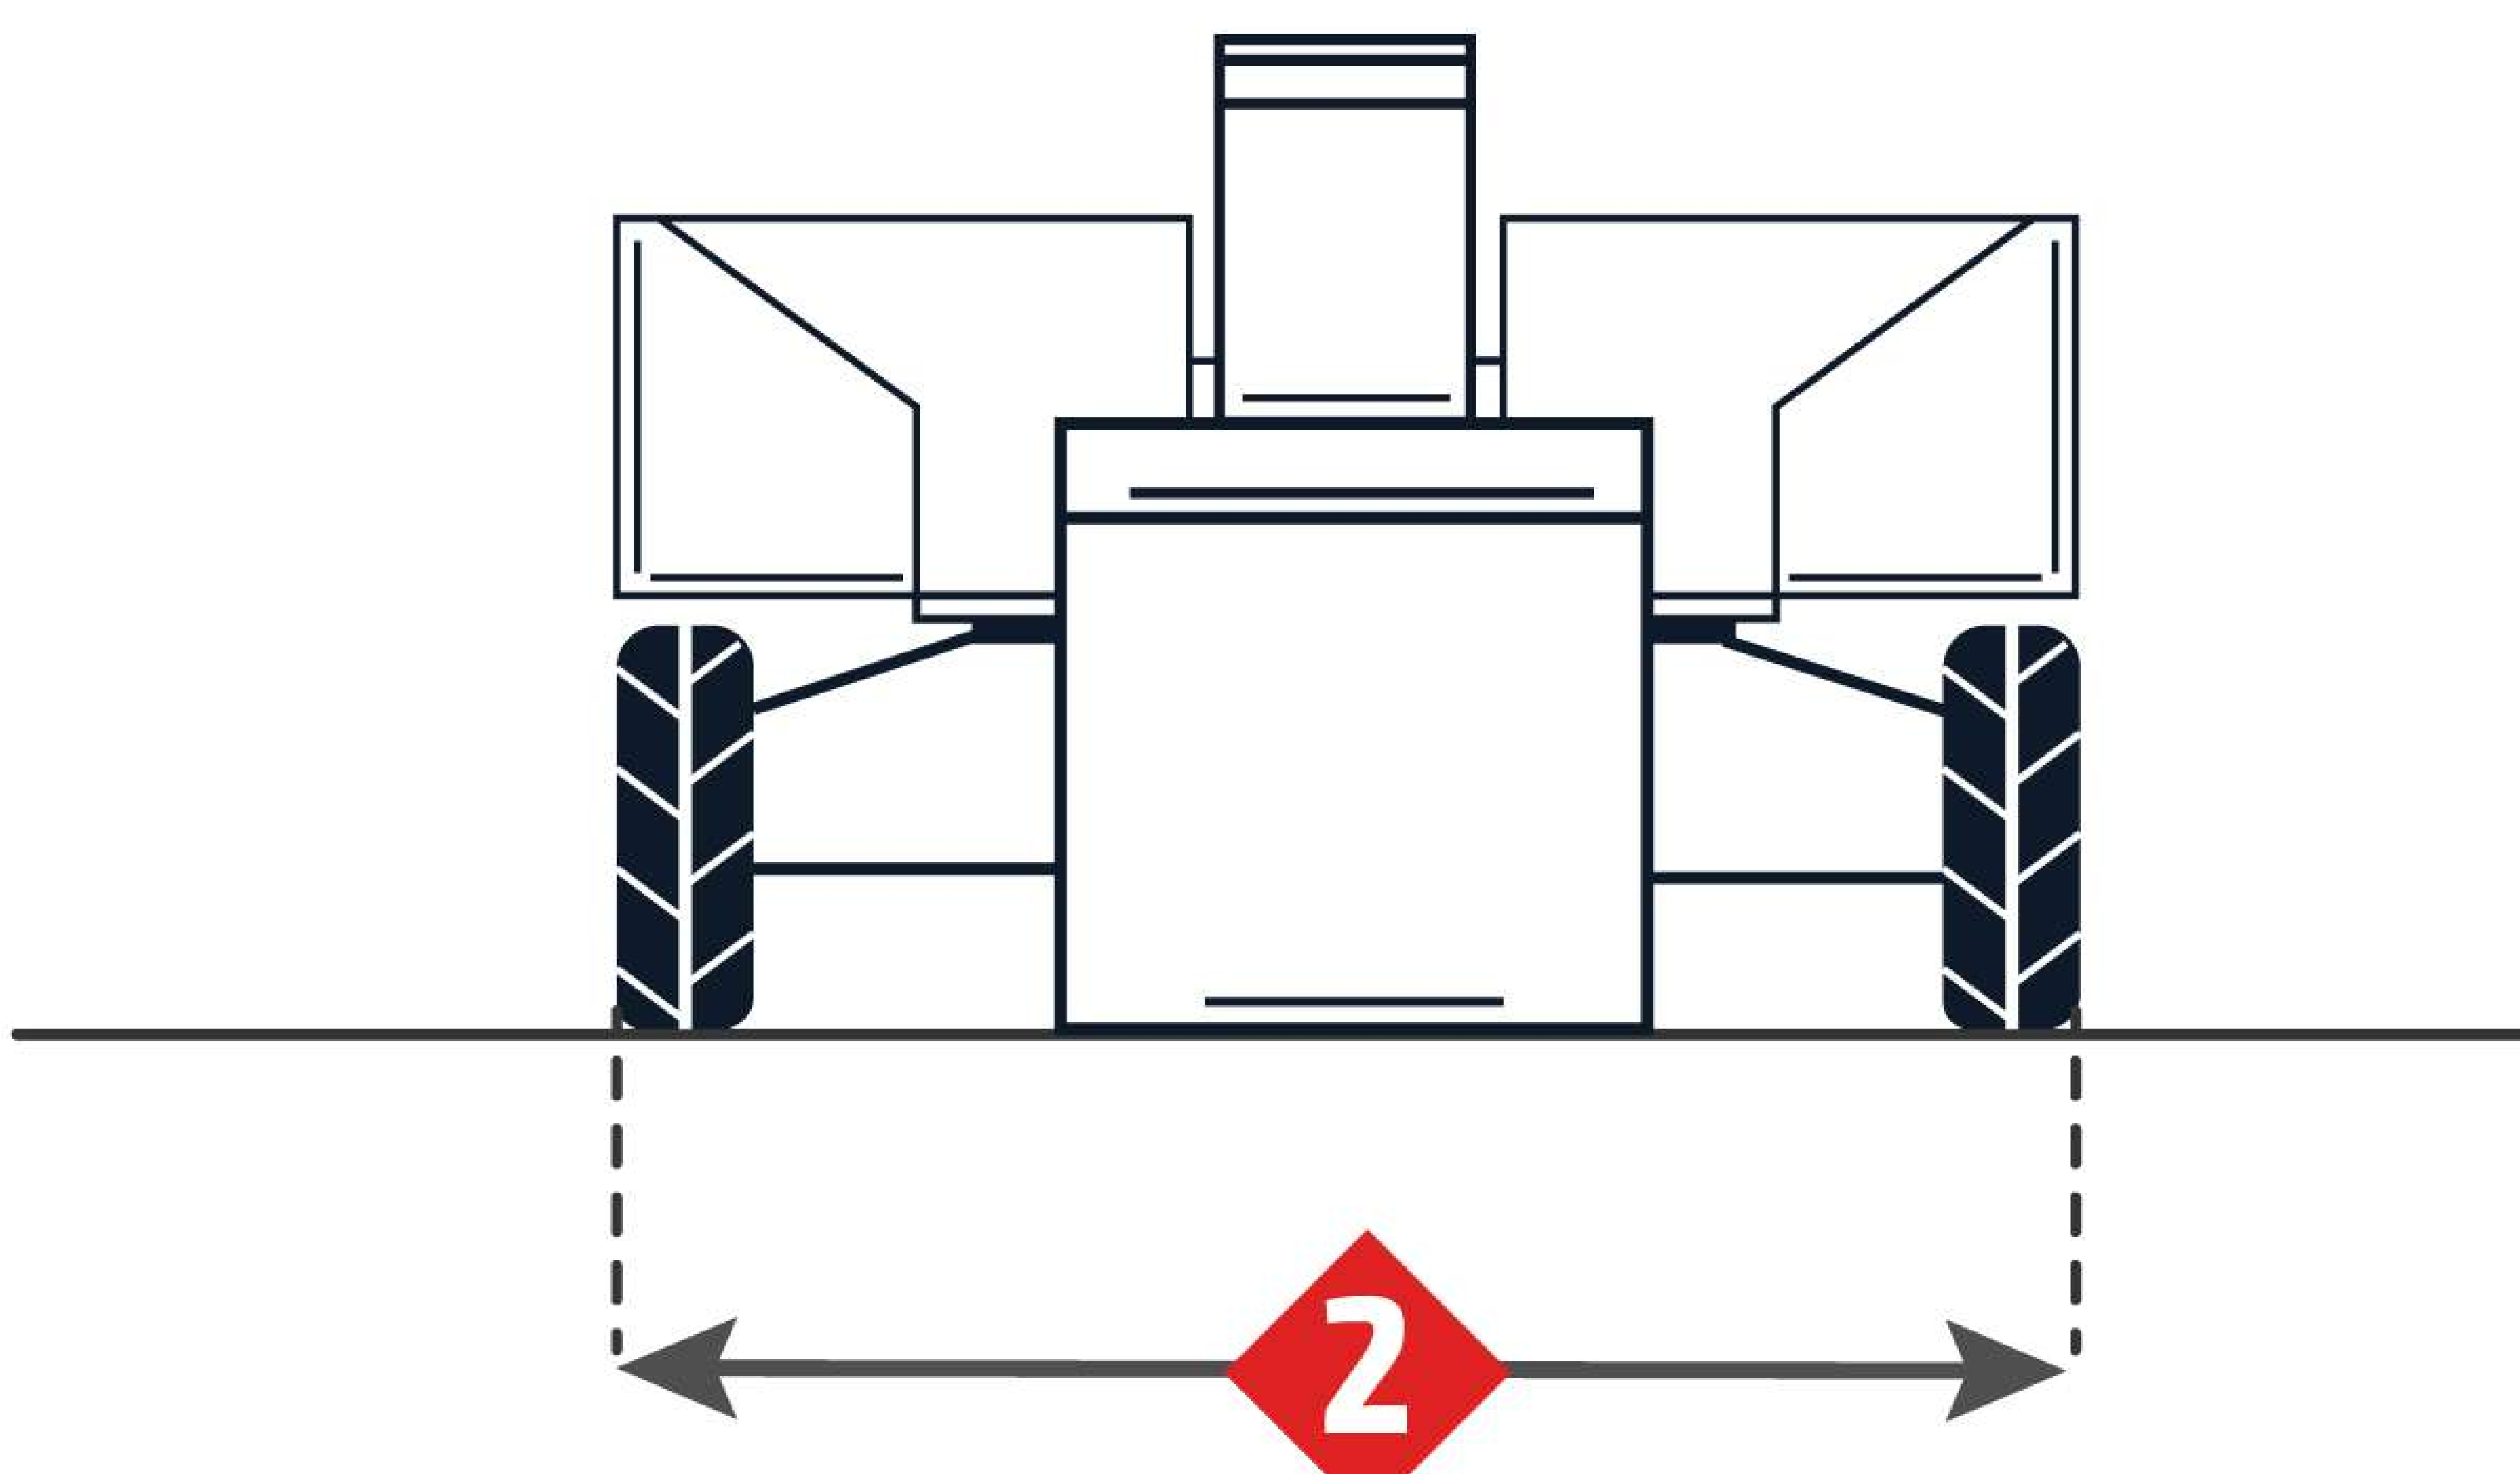

## Plataforma

■ Altura máxima útil	22600 mm
■ Altura máxima de la plataforma	20600 mm
■ Alcance horizontal máximo	19500 mm
■ Peso máximo de la plataforma	230 kg
■ Longitud de la plataforma	1800 mm
■ Ancho de la plataforma	800 mm
■ Rotación de la plataforma	180 grados

## Dimensiones

■ Longitud Total	10600 mm
■ Anchura Total	2470 mm
■ Altura de gálibo con mástiles bajados	3000 mm
■ Eje de ruedas	2490 mm
■ Radio de giro	6150 mm
■ Despeje sobre el suelo	350 mm

### Plataforma

■ 6. Altura máxima de la plataforma	20600 mm
■ 7. Alcance horizontal máximo	19500 mm

### Dimensiones

■ 1. Longitud Total	10600 mm
■ 2. Anchura Total	2470 mm
■ 3. Altura de gálibo con mástiles bajados	3000 mm
■ 4. Eje de ruedas	2490 mm
■ 5. Despeje sobre el suelo	350 mm