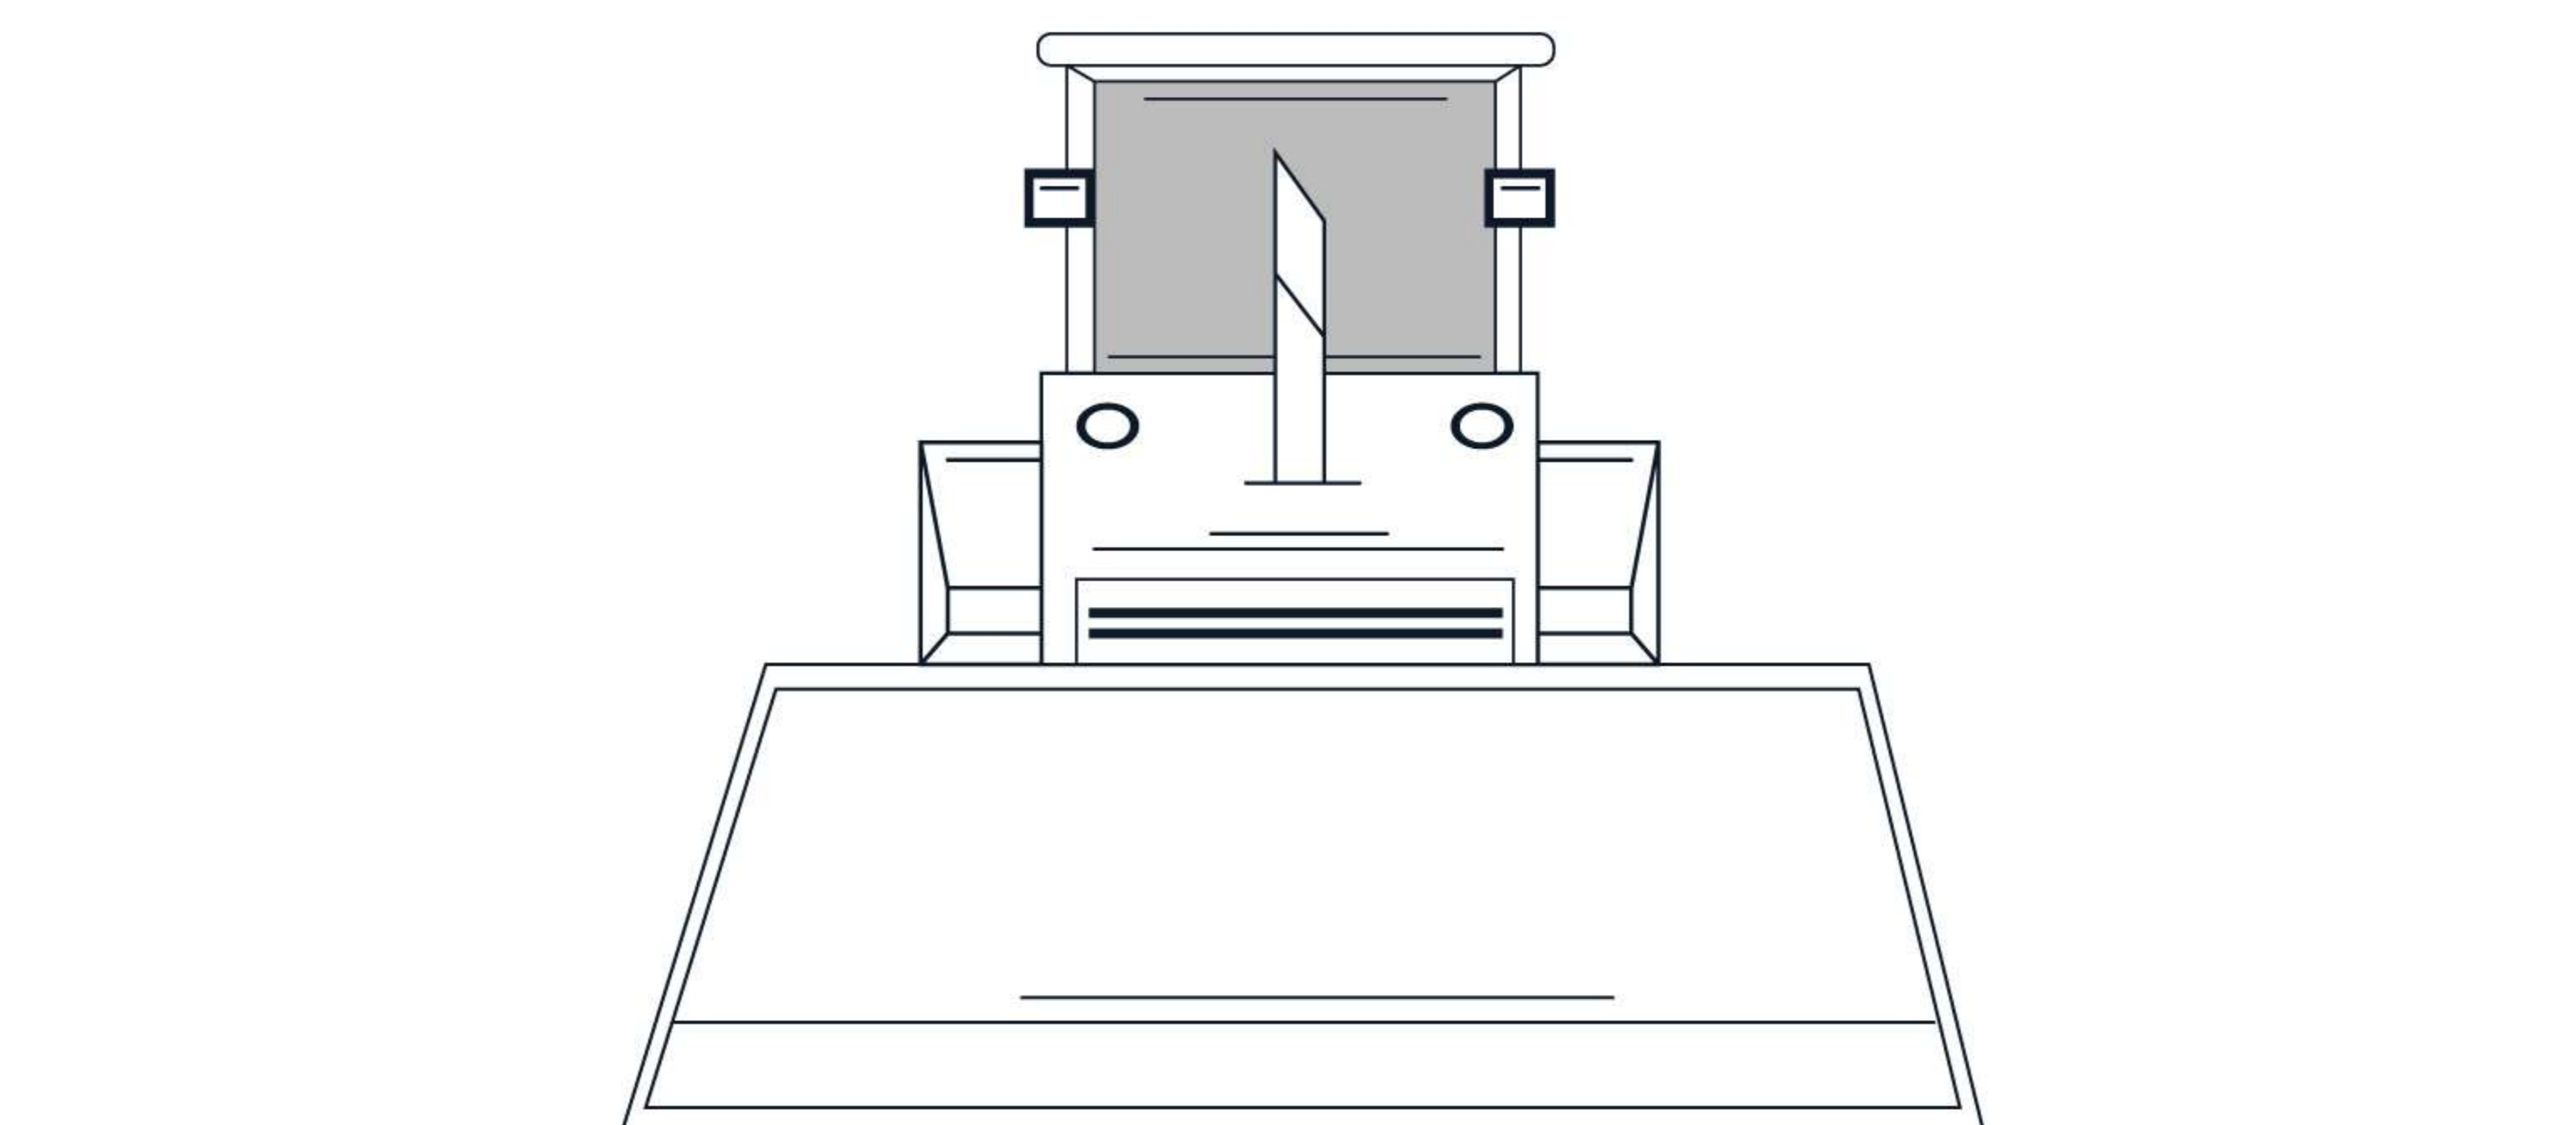

KOMATSU D65EZ-15

Tren de rodaje

■ Área de contacto con el suelo	2.7 m ²
■ Tamaño de una zapata estándar	510 mm
■ Número de cojinetes a cada lado	7
■ Paso de cadena de la oruga	1880 mm
■ Ancho de vía	1880 mm

Motor

■ Fabricante	Komatsu
■ Modelo	SAA6D114E-3
■ Potencia efectiva	153 kW
■ Cilindrada	8.3 l.
■ Número de cilindros	6

Explotación

■ Peso útil	23631 kg
-------------	----------

Dimensiones

■ Despeje sobre el suelo	400 mm
■ Longitud sin cuchilla	4484 mm
■ Longitud con cuchilla	5480 mm
■ Distancia entre las cadenas de la oruga	2390 mm
■ Altura hasta la parte superior de la cabina	3550 mm
■ Longitud de la cadena de la oruga a nivel del suelo	2675 mm

Cuchilla de serie

■ Ancho	3460 mm
■ Altura	1981 mm

Imágenes

Tren de rodaje

■ 7. Ancho de vía	1880 mm
■ 8. Tamaño de una zapata estándar	510 mm

Dimensiones

■ 1. Longitud con cuchilla	5480 mm
■ 2. Distancia entre las cadenas de la oruga	2390 mm
■ 3. Altura hasta la parte superior de la cabina	3550 mm
■ 4. Longitud de la cadena de la oruga a nivel del suelo	2675 mm
■ 5. Despeje sobre el suelo	400 mm
■ 6. Longitud sin cuchilla	4484 mm