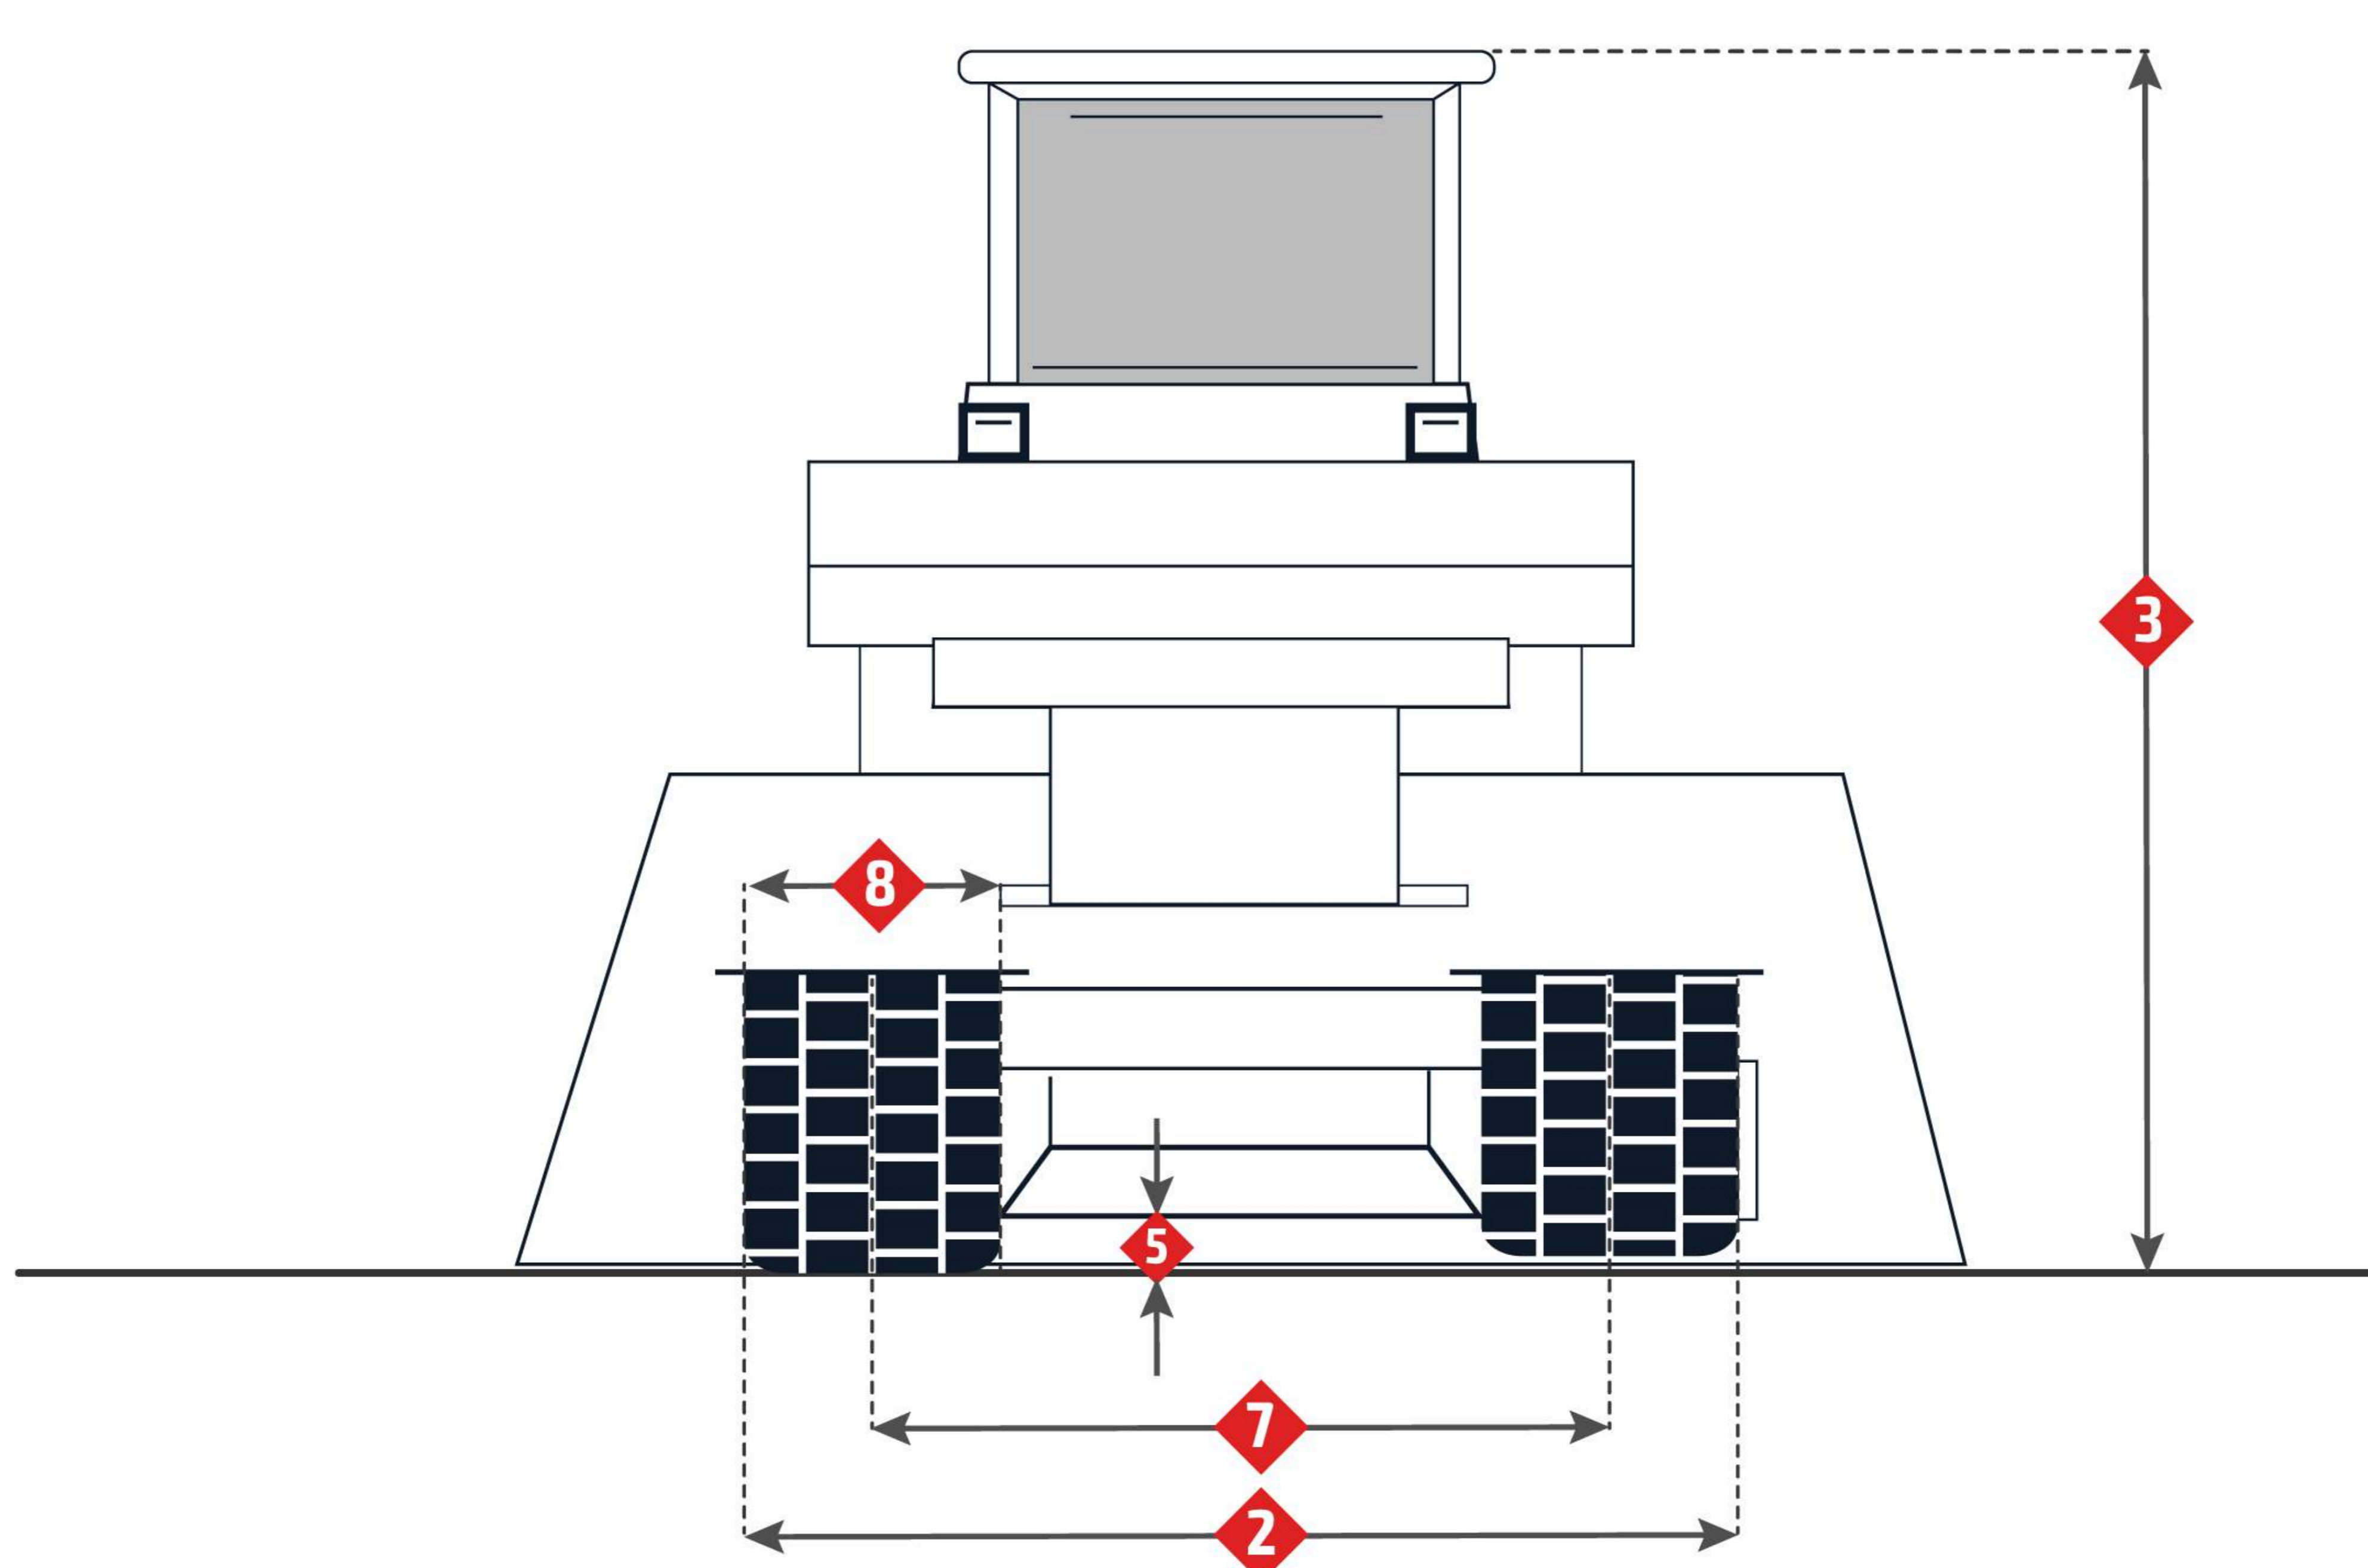

KOMATSU D65EZ-15

Tren de rodaje

■ Área de contacto con el suelo	2.7 m ²
■ Tamaño de una zapata estándar	510 mm
■ Número de cojinetes a cada lado	7
■ Paso de cadena de la oruga	1880 mm
■ Ancho de vía	1880 mm

Motor

■ Fabricante	Komatsu
■ Modelo	SAA6D114E-3
■ Potencia efectiva	153 kW
■ Cilindrada	8.3 l.
■ Número de cilindros	6

Explotación

■ Peso útil	23631 kg
-------------	----------

Dimensiones

■ Despeje sobre el suelo	400 mm
■ Longitud sin cuchilla	4484 mm
■ Longitud con cuchilla	5480 mm
■ Distancia entre las cadenas de la oruga	2390 mm
■ Altura hasta la parte superior de la cabina	3550 mm
■ Longitud de la cadena de la oruga a nivel del suelo	2675 mm

Cuchilla de serie

■ Ancho	3460 mm
■ Altura	1981 mm

Imágenes

Tren de rodaje

■ 7. Ancho de vía	1880 mm
■ 8. Tamaño de una zapata estándar	510 mm

Dimensiones

■ 1. Longitud con cuchilla	5480 mm
■ 2. Distancia entre las cadenas de la oruga	2390 mm
■ 3. Altura hasta la parte superior de la cabina	3550 mm
■ 4. Longitud de la cadena de la oruga a nivel del suelo	2675 mm
■ 5. Despeje sobre el suelo	400 mm
■ 6. Longitud sin cuchilla	4484 mm