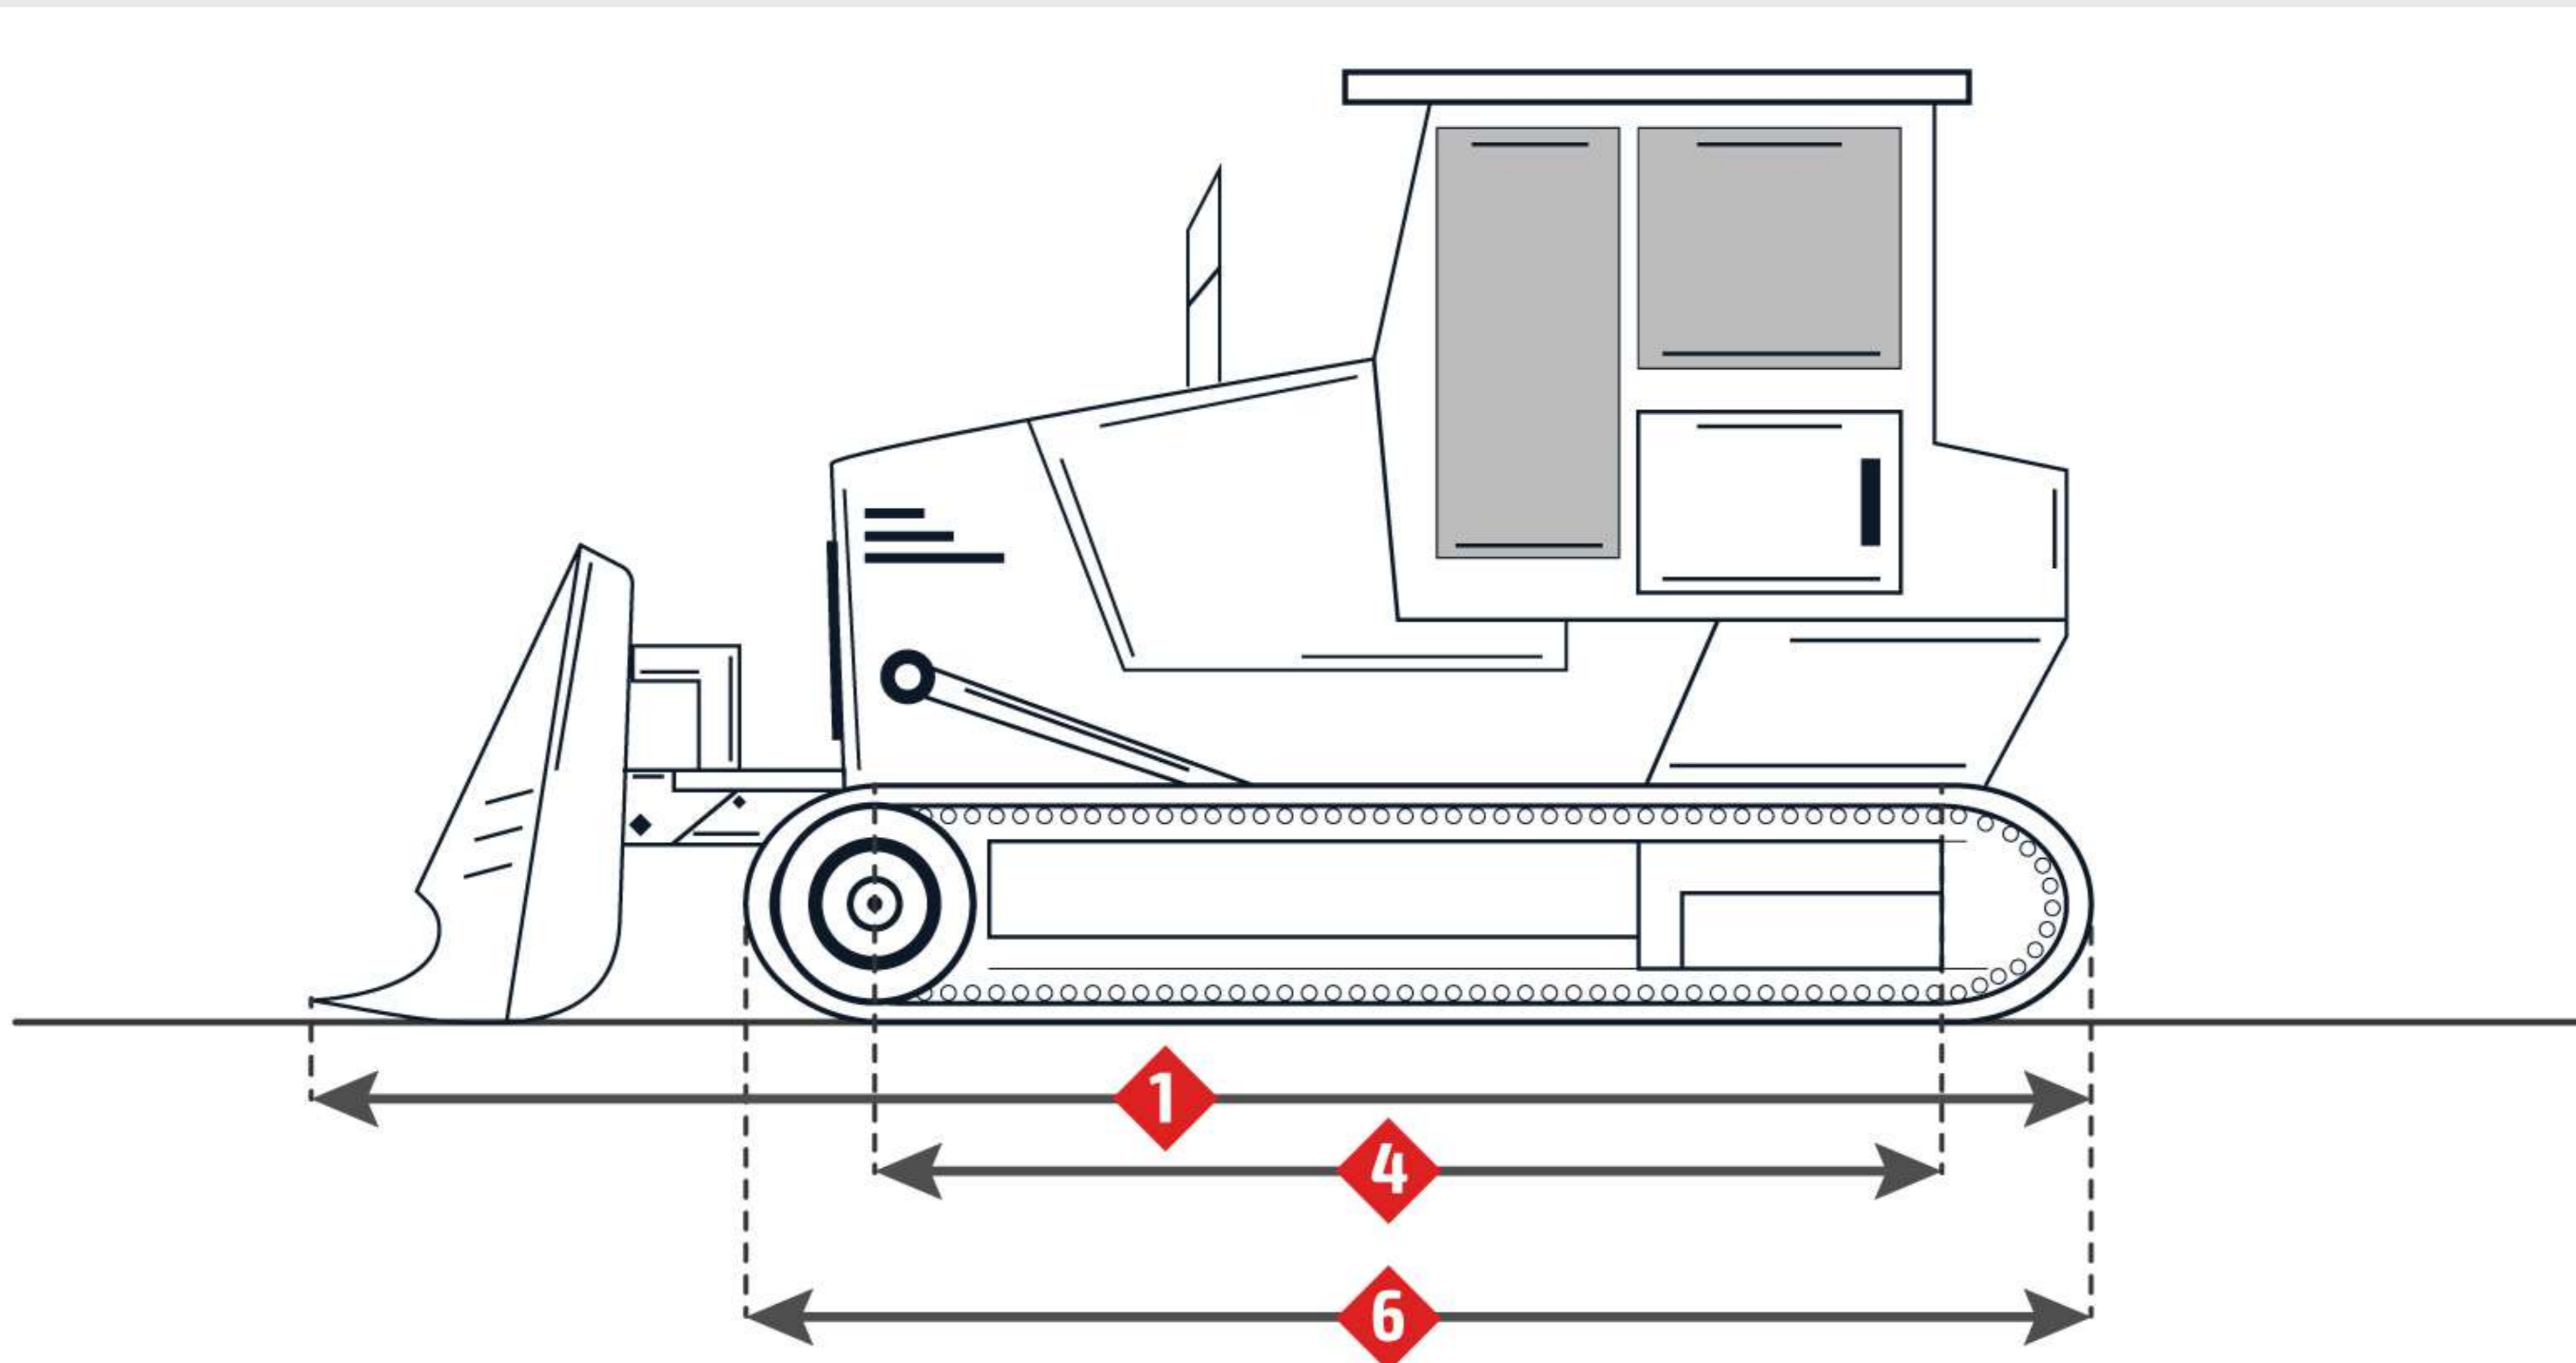

KOMATSU D65EZ-15

Tren de rodaje

■ Área de contacto con el suelo	2.7 m ²
■ Tamaño de una zapata estándar	510 mm
■ Número de cojinetes a cada lado	7
■ Paso de cadena de la oruga	1880 mm
■ Ancho de vía	1880 mm

Motor

■ Fabricante	Komatsu
■ Modelo	SAA6D114E-3
■ Potencia efectiva	153 kW
■ Cilindrada	8.3 l.
■ Número de cilindros	6

Explotación

■ Peso útil	23631 kg
-------------	----------

Dimensiones

■ Despeje sobre el suelo	400 mm
■ Longitud sin cuchilla	4484 mm
■ Longitud con cuchilla	5480 mm
■ Distancia entre las cadenas de la oruga	2390 mm
■ Altura hasta la parte superior de la cabina	3550 mm
■ Longitud de la cadena de la oruga a nivel del suelo	2675 mm

Cuchilla de serie

■ Ancho	3460 mm
■ Altura	1981 mm

Imágenes

Tren de rodaje

■ 7. Ancho de vía	1880 mm
■ 8. Tamaño de una zapata estándar	510 mm

Dimensiones

■ 1. Longitud con cuchilla	5480 mm
■ 2. Distancia entre las cadenas de la oruga	2390 mm
■ 3. Altura hasta la parte superior de la cabina	3550 mm
■ 4. Longitud de la cadena de la oruga a nivel del suelo	2675 mm
■ 5. Despeje sobre el suelo	400 mm
■ 6. Longitud sin cuchilla	4484 mm