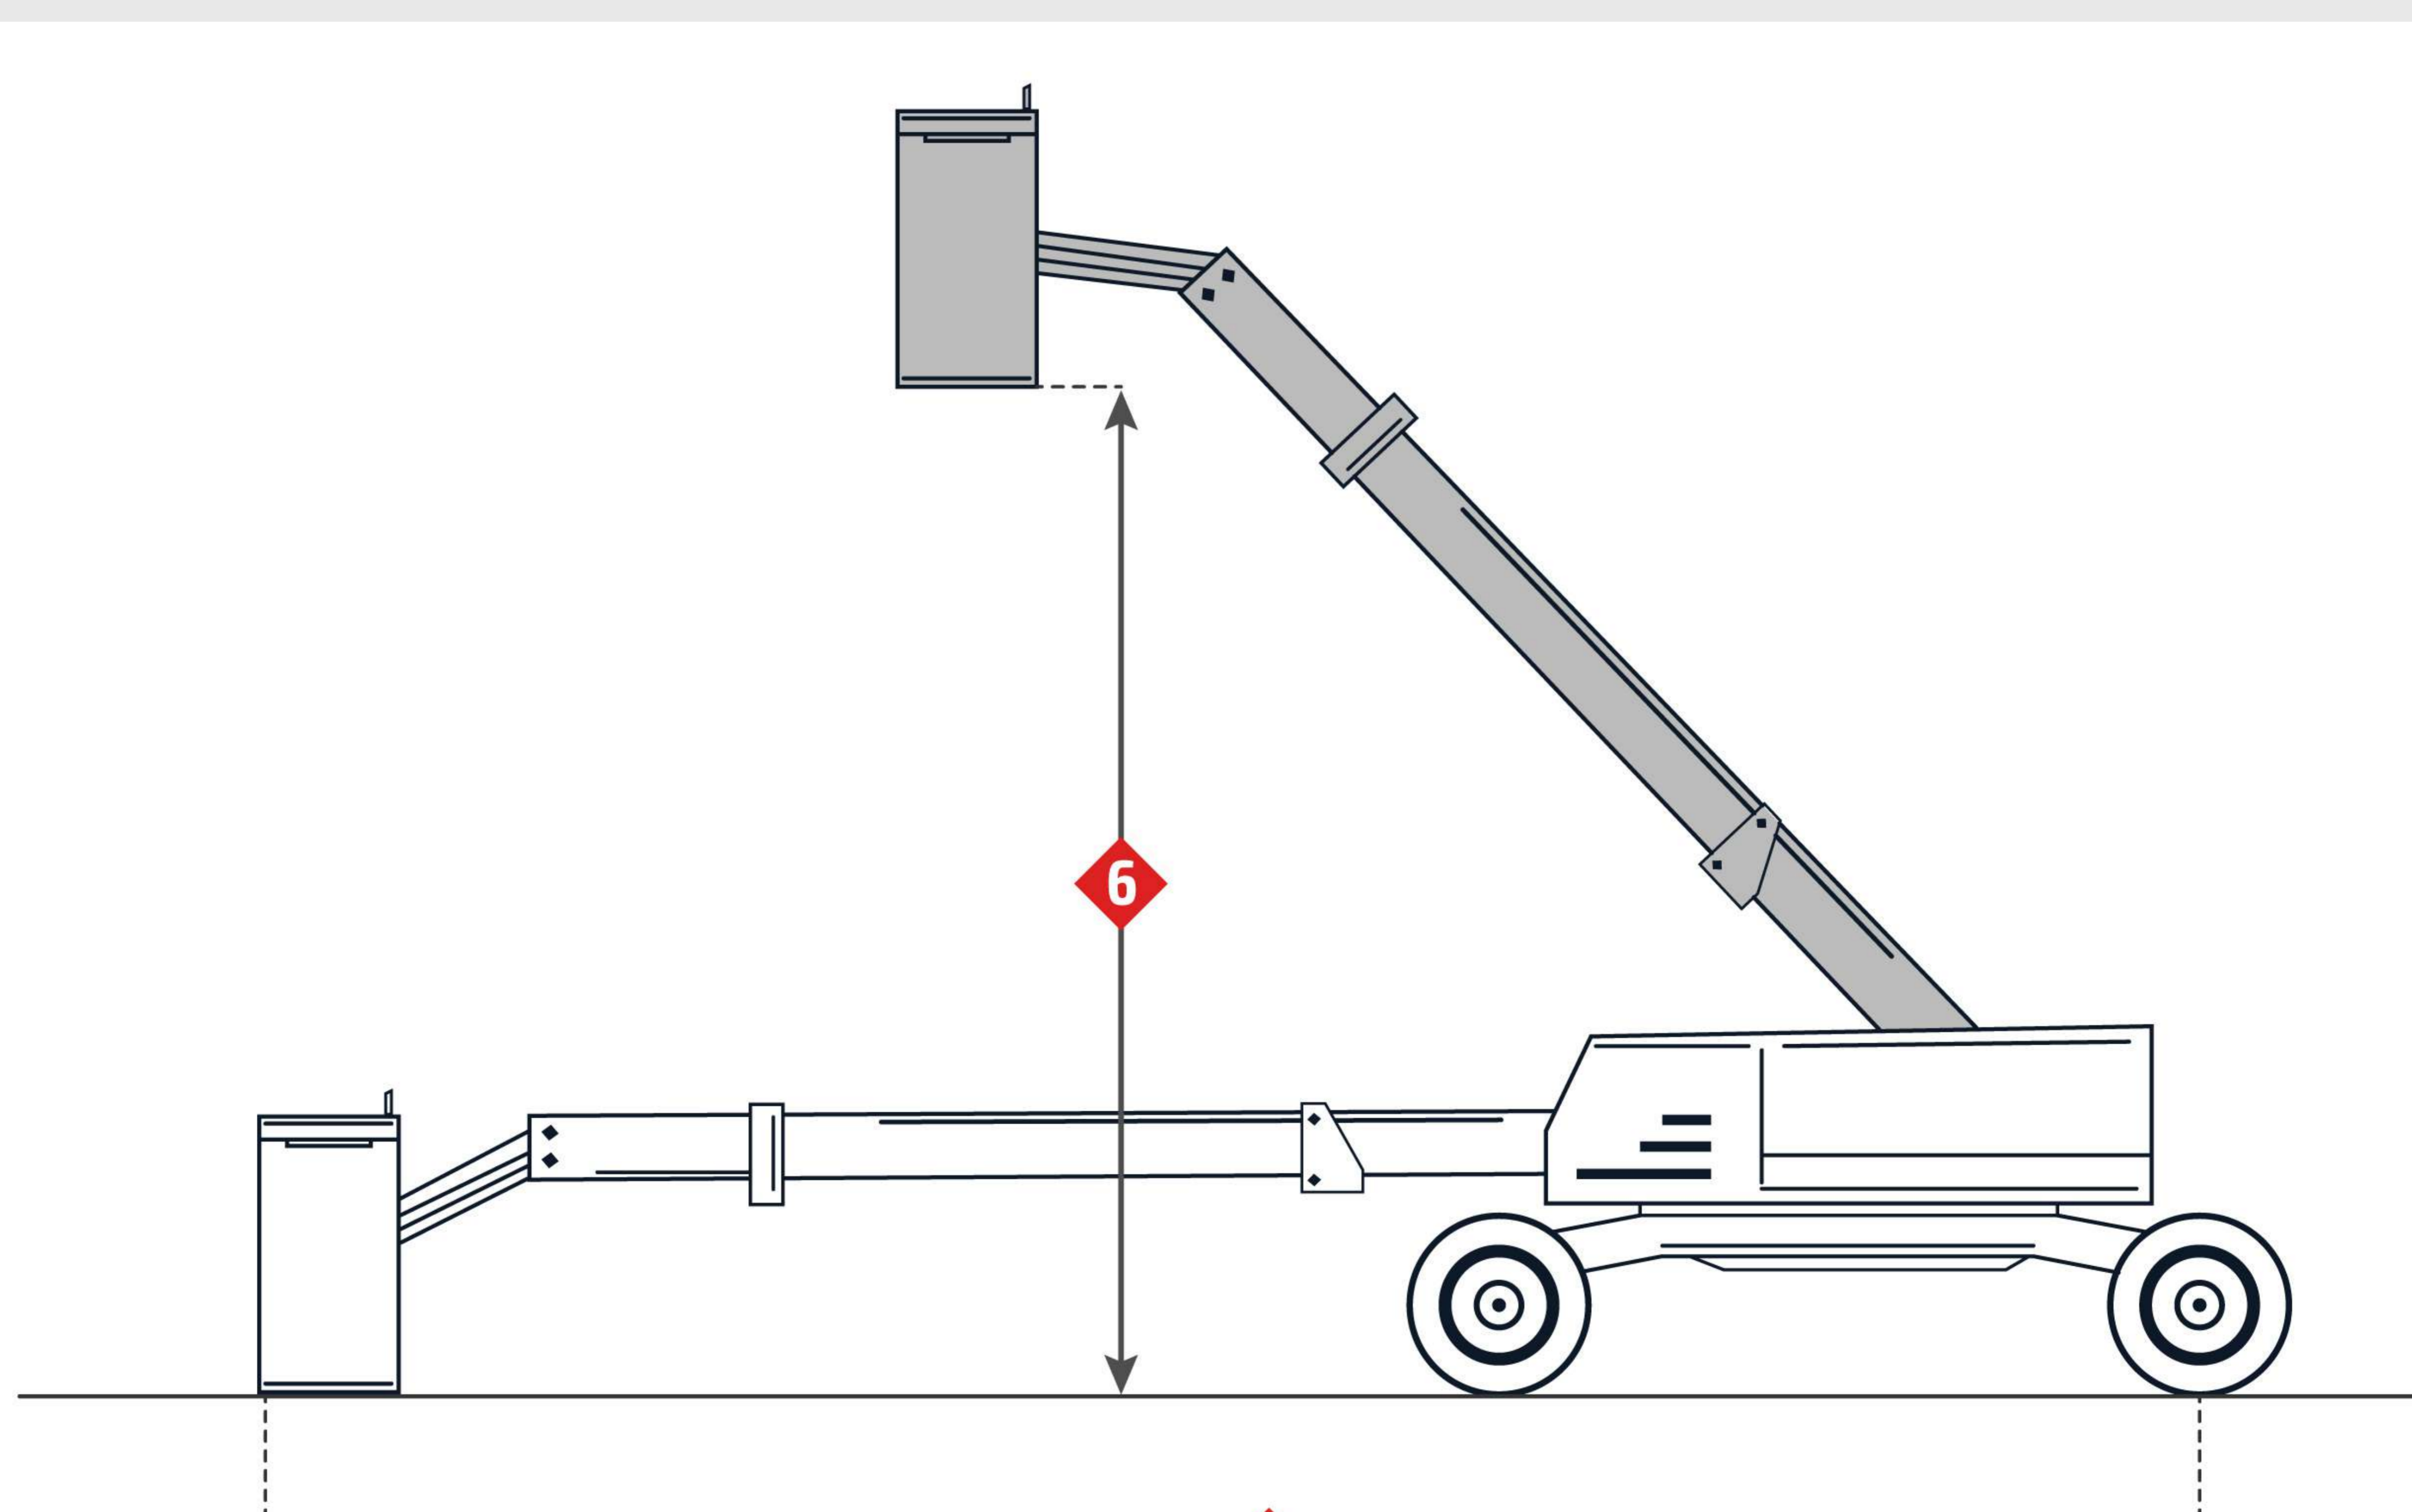

## Plataforma

■ Altura máxima útil	20300 mm
■ Altura máxima de la plataforma	18300 mm
■ Alcance horizontal máximo	15480 mm
■ Peso máximo de la plataforma	227 kg
■ Longitud de la plataforma	2440 mm
■ Ancho de la plataforma	910 mm
■ Rotación de la plataforma	160 grados

## Motor

■ Fabricante	Ford
■ Modelo	DSG 423
■ Potencia total	55.9 kW
■ Tipo de combustible	gas/propano

## Dimensiones

■ Longitud Total	8510 mm
■ Anchura Total	2490 mm
■ Altura de gálibo con mástiles bajados	2720 mm
■ Eje de ruedas	2500 mm
■ Radio de giro	5540 mm
■ Despeje sobre el suelo	37 mm

### Dimensiones

■ 1. Longitud Total	8510 mm
■ 2. Anchura Total	2490 mm
■ 3. Altura de gálibo con mástiles bajados	2720 mm
■ 4. Eje de ruedas	2500 mm
■ 5. Despeje sobre el suelo	37 mm