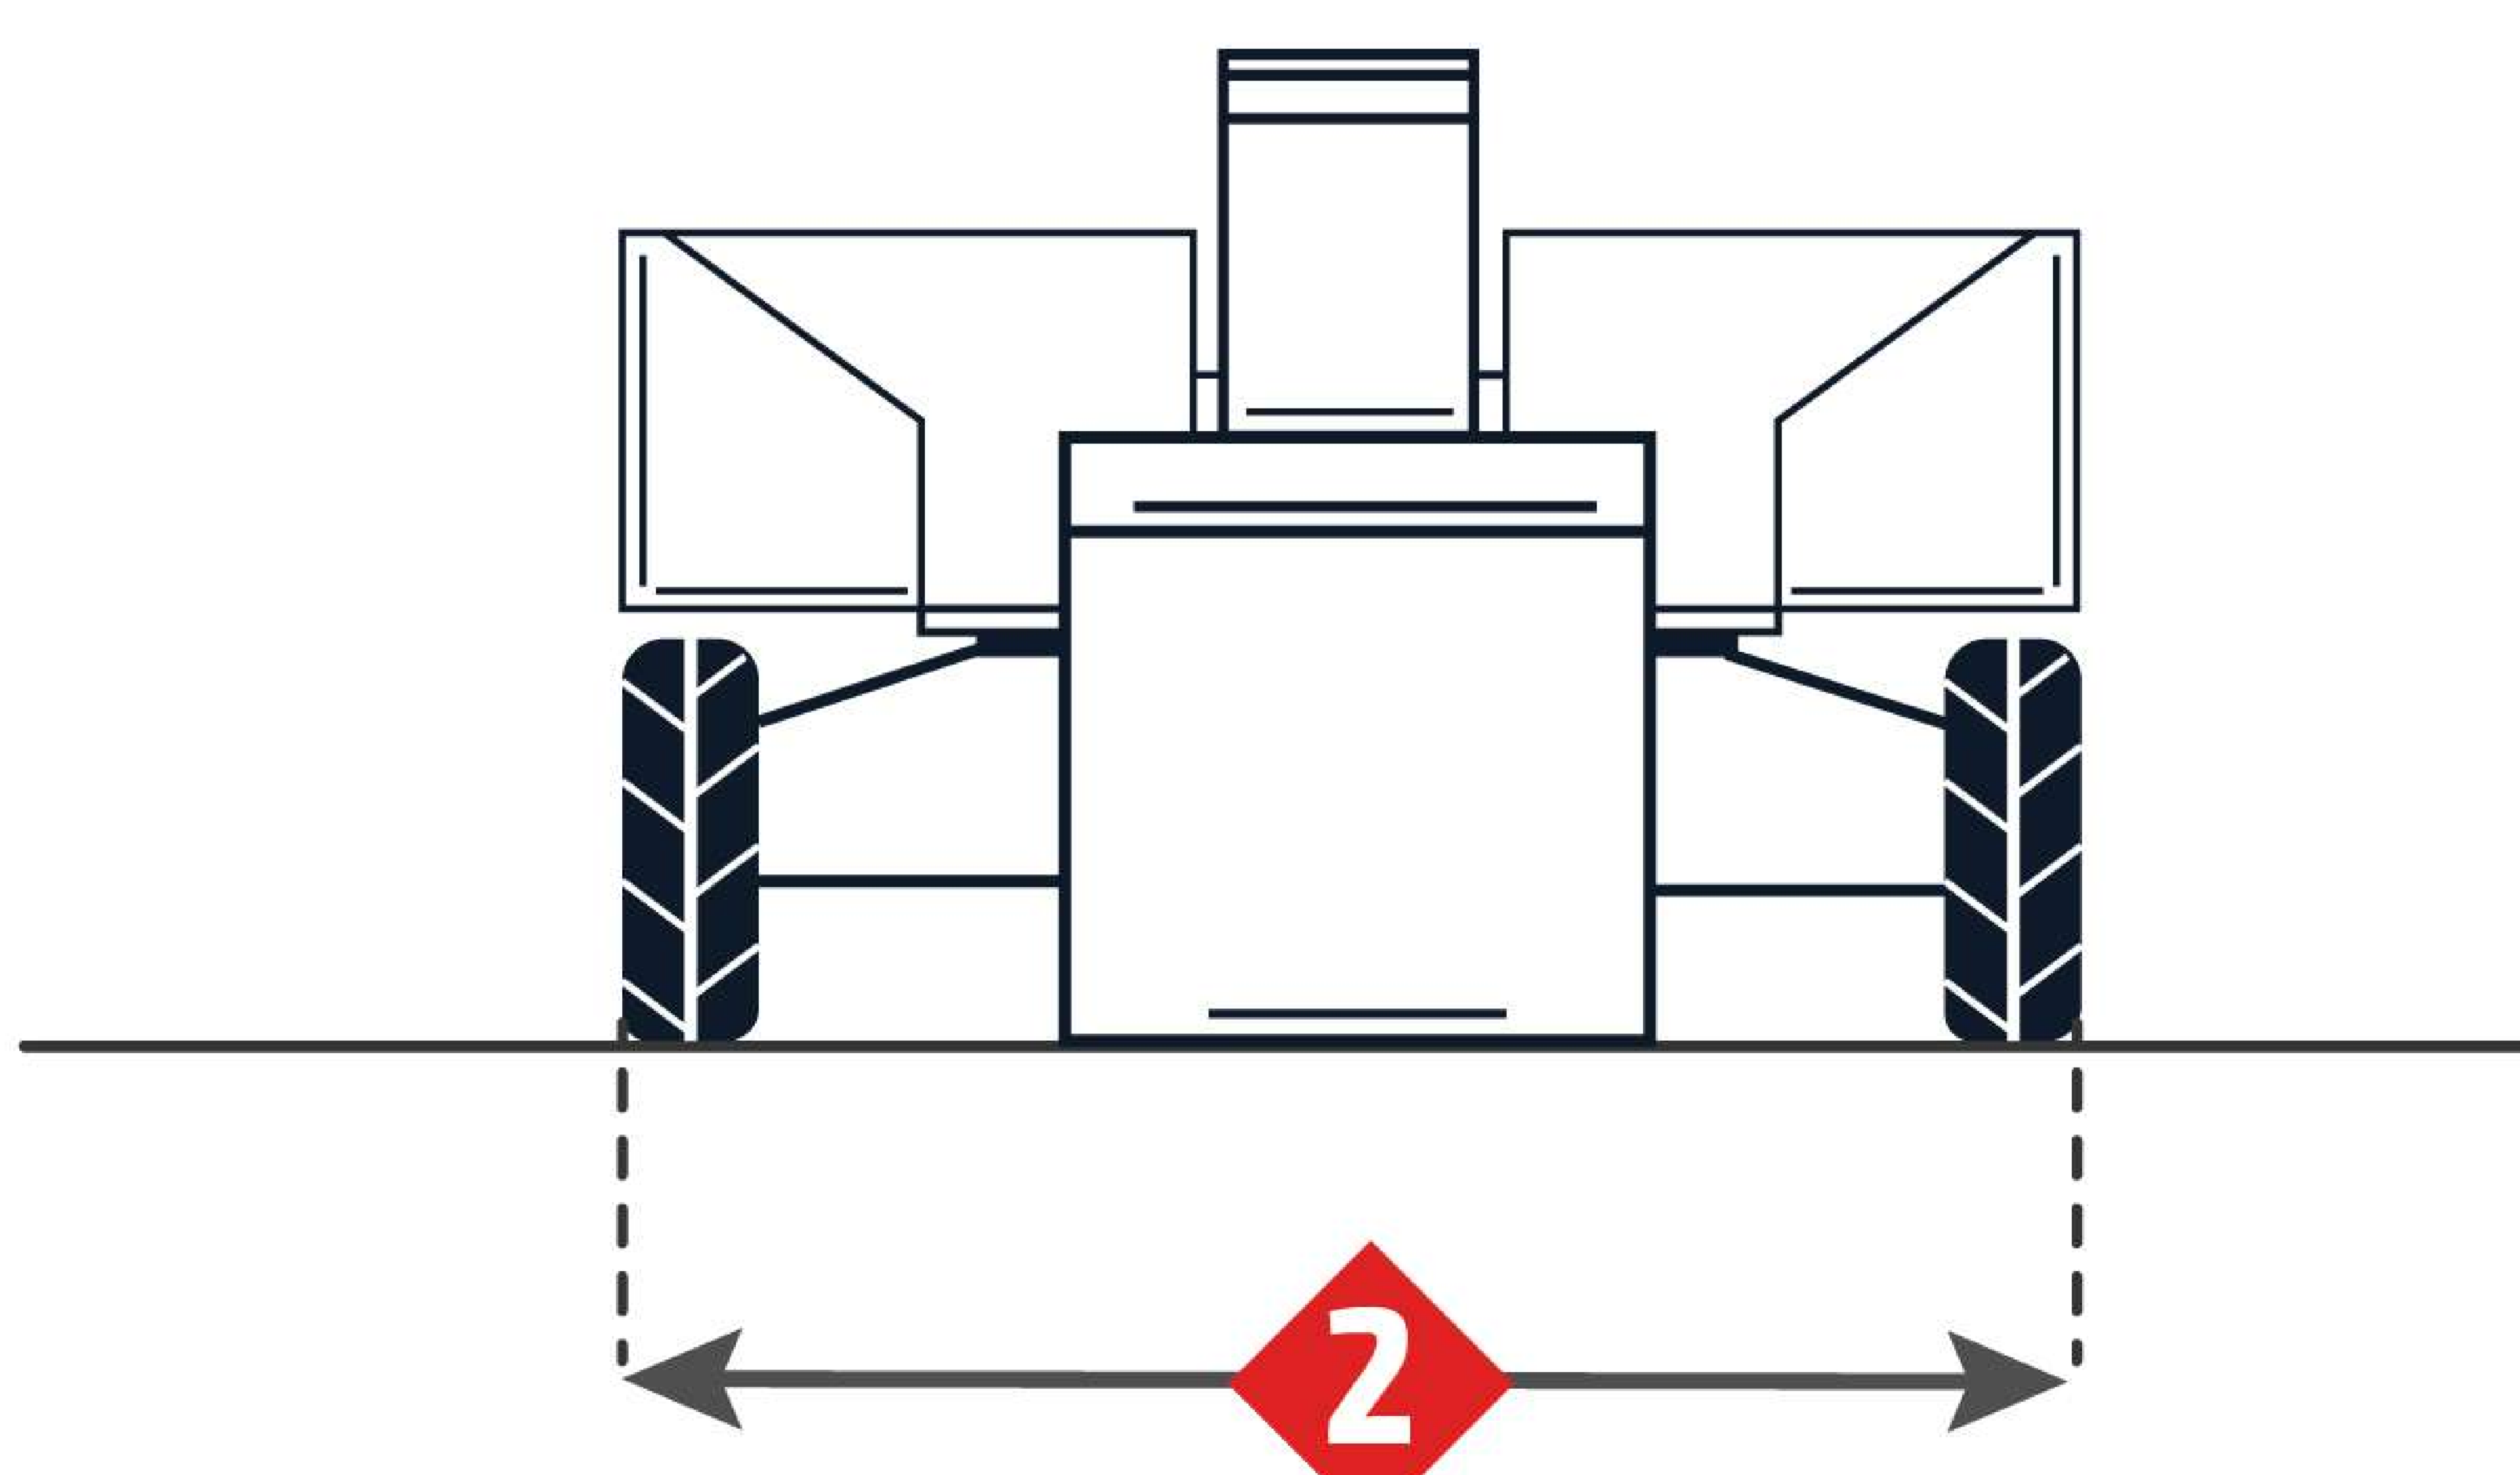

## Plataforma

■ Altura máxima útil	20300 mm
■ Altura máxima de la plataforma	18300 mm
■ Alcance horizontal máximo	15480 mm
■ Peso máximo de la plataforma	227 kg
■ Longitud de la plataforma	2440 mm
■ Ancho de la plataforma	910 mm
■ Rotación de la plataforma	160 grados

## Dimensiones

■ Longitud Total	8510 mm
■ Anchura Total	2490 mm
■ Altura de gálibo con mástiles bajados	2720 mm
■ Eje de ruedas	2500 mm
■ Radio de giro	5540 mm
■ Despeje sobre el suelo	37 mm

### Plataforma

■ 6. Altura máxima de la plataforma	18300 mm
■ 7. Alcance horizontal máximo	15480 mm

### Dimensiones

■ 1. Longitud Total	8510 mm
■ 2. Anchura Total	2490 mm
■ 3. Altura de gálibo con mástiles bajados	2720 mm
■ 4. Eje de ruedas	2500 mm
■ 5. Despeje sobre el suelo	37 mm