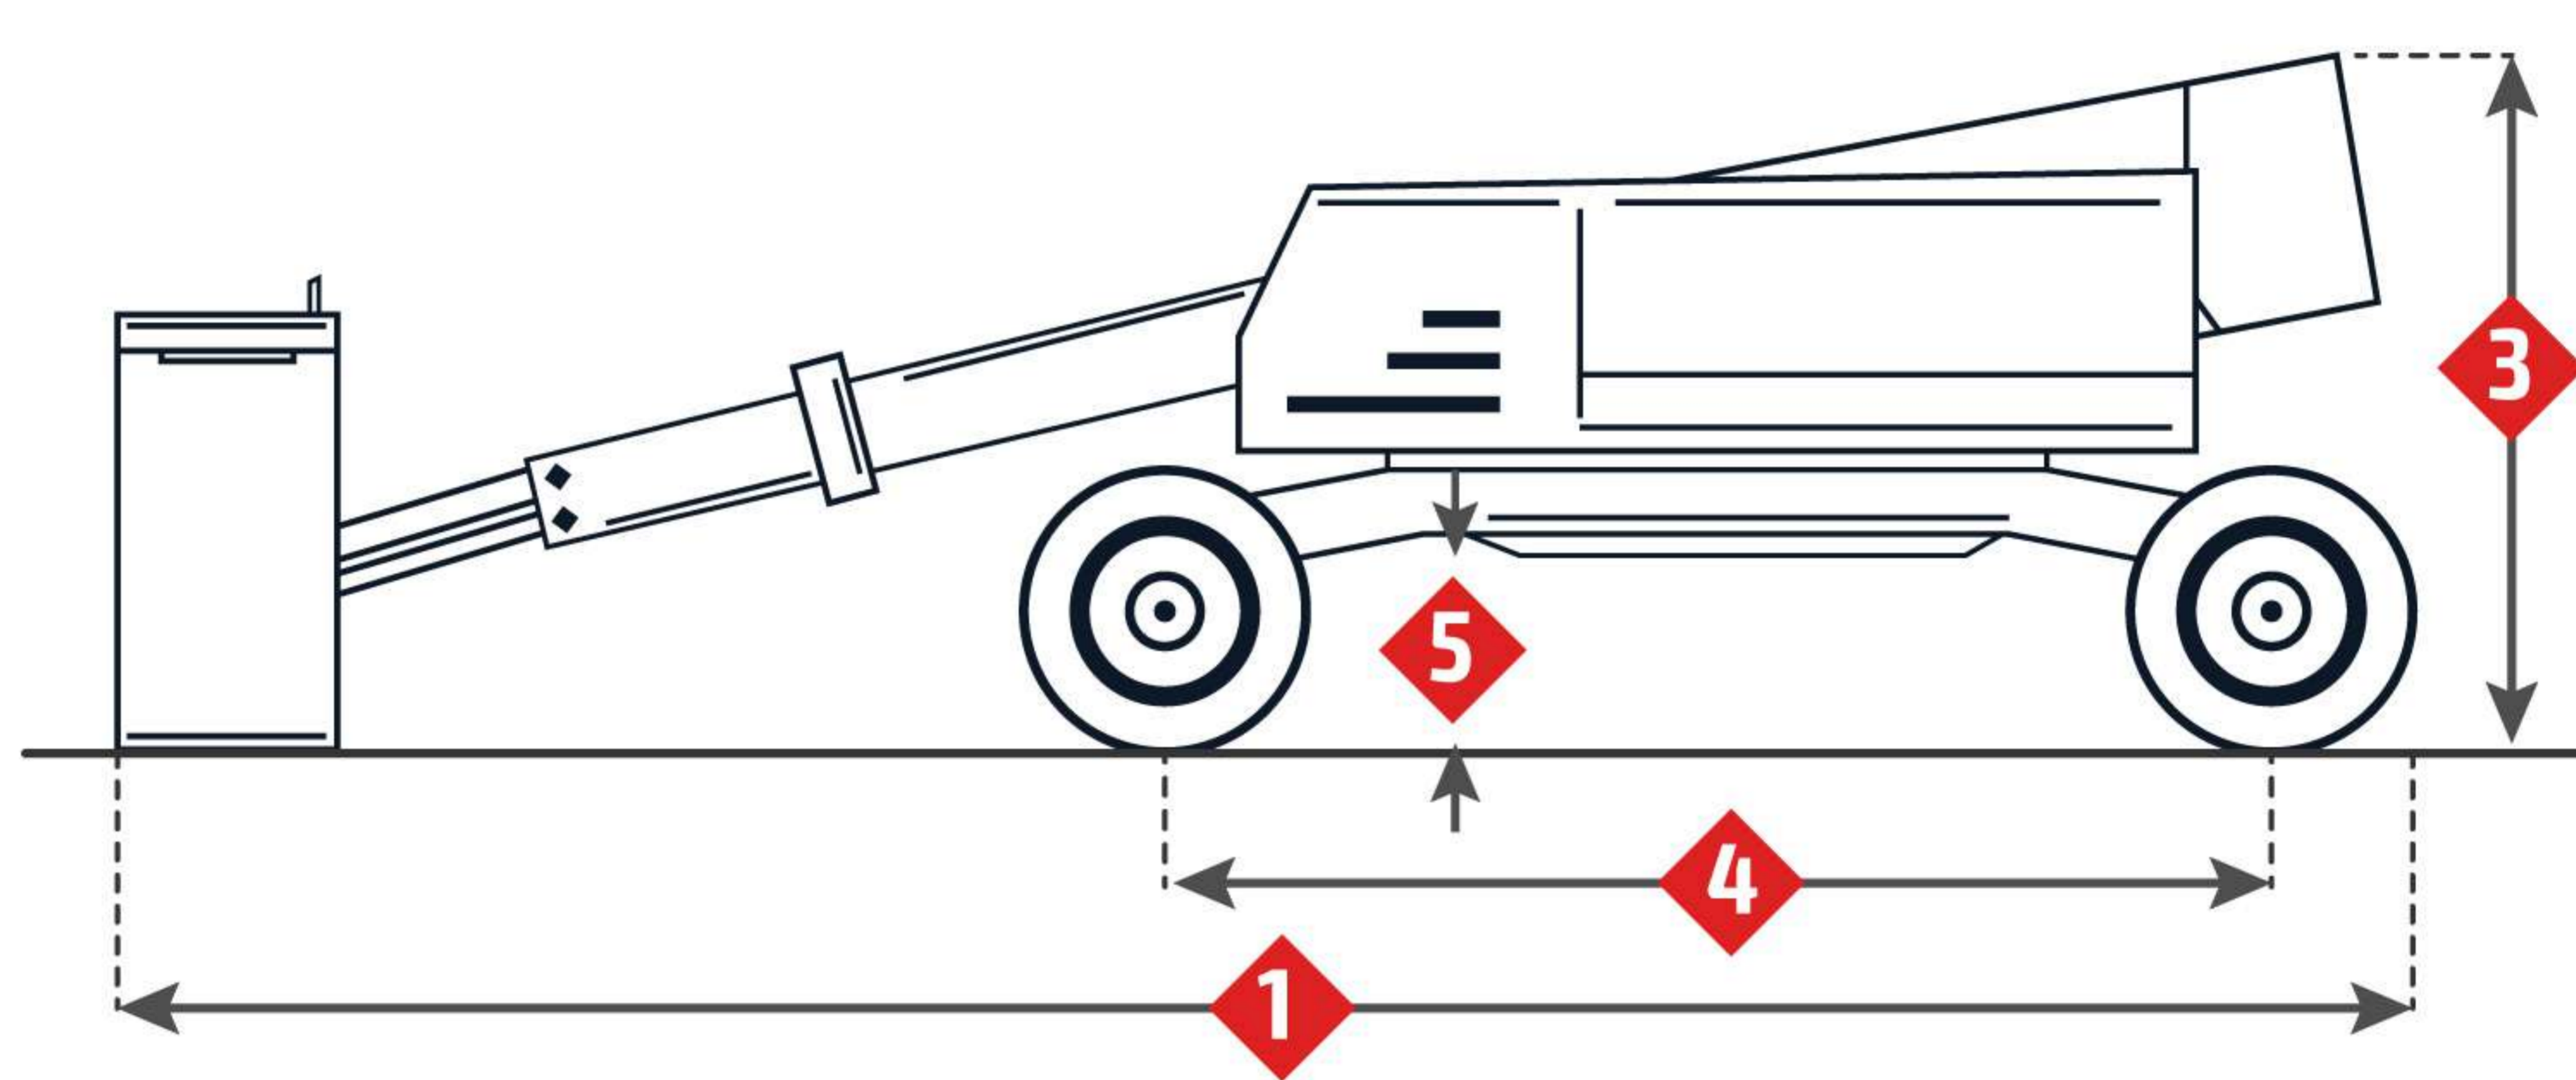

## Plataforma

■ Altura máxima útil	20300 mm
■ Altura máxima de la plataforma	18300 mm
■ Alcance horizontal máximo	15480 mm
■ Peso máximo de la plataforma	227 kg
■ Longitud de la plataforma	2440 mm
■ Ancho de la plataforma	910 mm
■ Rotación de la plataforma	160 grados

## Dimensiones

■ Longitud Total	8510 mm
■ Anchura Total	2490 mm
■ Altura de gálibo con mástiles bajados	2720 mm
■ Eje de ruedas	2500 mm
■ Radio de giro	5540 mm
■ Despeje sobre el suelo	37 mm

### Plataforma

■ 6. Altura máxima de la plataforma	18300 mm
■ 7. Alcance horizontal máximo	15480 mm

### Dimensiones

■ 1. Longitud Total	8510 mm
■ 2. Anchura Total	2490 mm
■ 3. Altura de gálibo con mástiles bajados	2720 mm
■ 4. Eje de ruedas	2500 mm
■ 5. Despeje sobre el suelo	37 mm