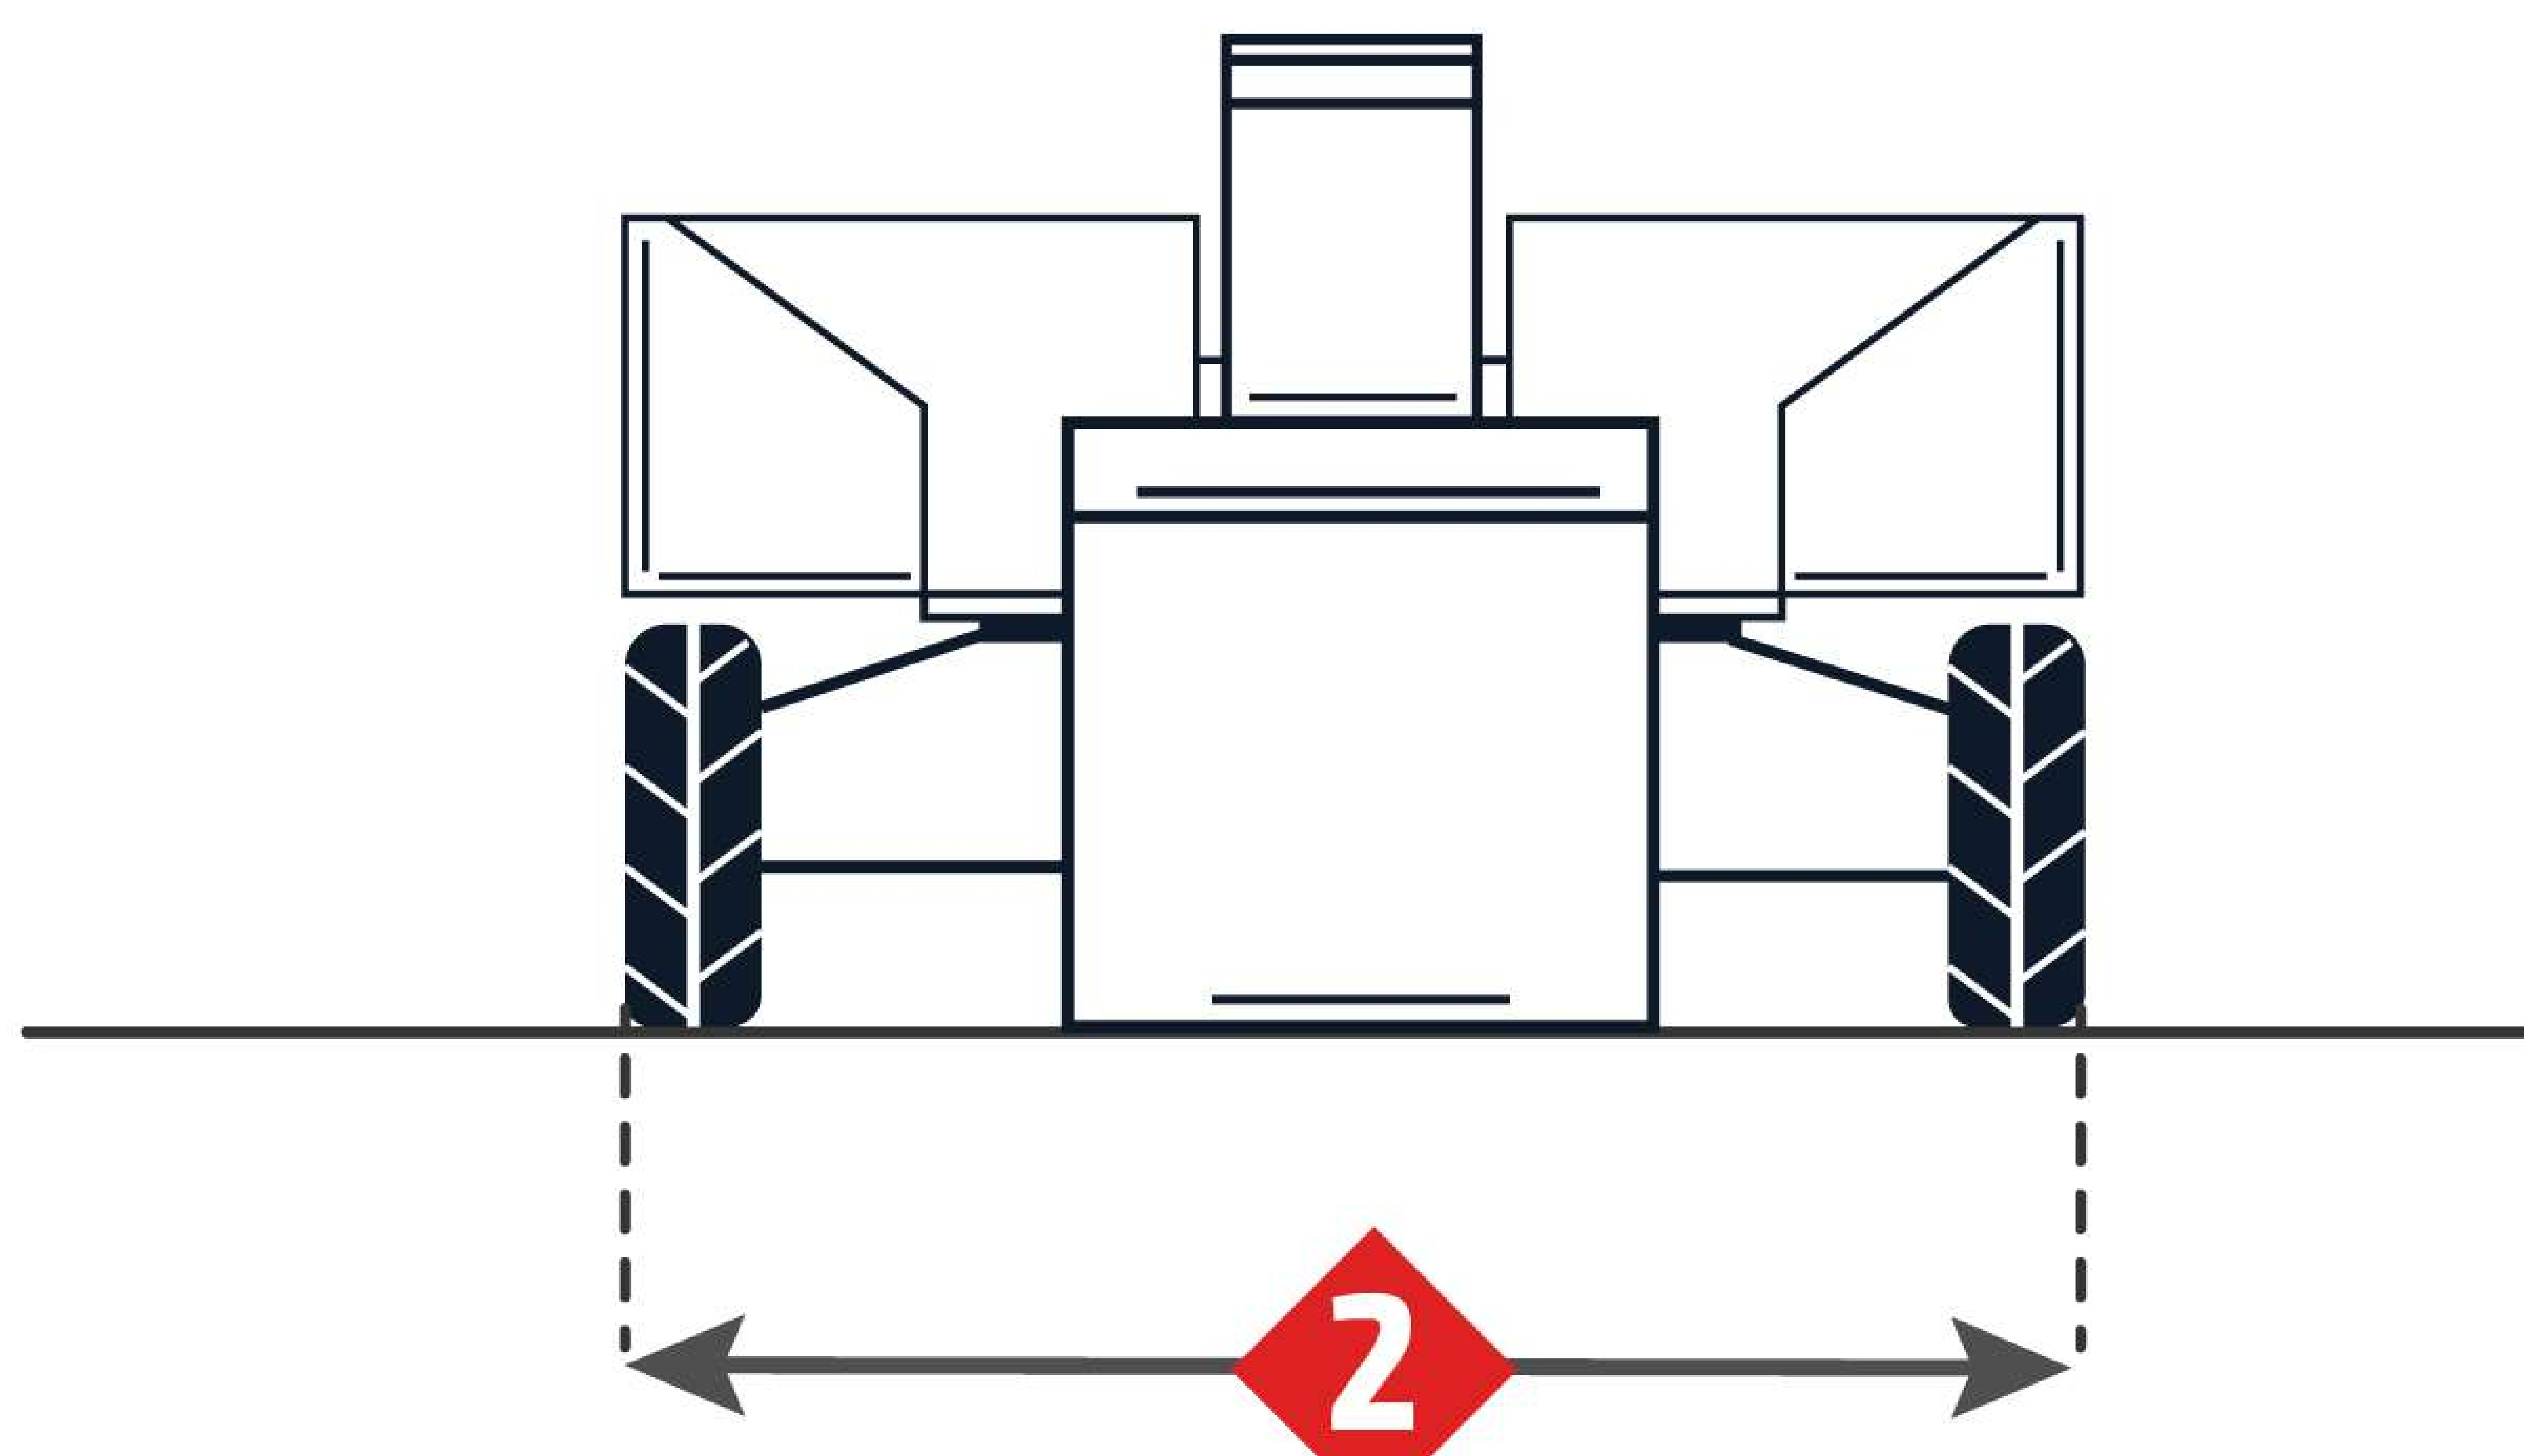

Genie S40

Plataforma

■ Altura máxima útil	14200 mm
■ Altura máxima de la plataforma	12200 mm
■ Alcance horizontal máximo	9650 mm
■ Peso máximo de la plataforma	227 kg
■ Longitud de la plataforma	2440 mm
■ Ancho de la plataforma	760 mm
■ Rotación de la plataforma	160 grados

Motor

■ Potencia total	55.9 kW
■ Tipo de combustible	gas/propano
■ Fabricante	Ford
■ Modelo	DSG 423

Explotación

■ Peso útil	5284 kg
■ Volumen de combustible	76 l.
■ Volumen del fluido del sistema hidráulico	170 l.
■ Velocidad máxima	7.7 km/h
■ Tamaño del neumático	12-16.5 NHS

Dimensiones

■ Longitud Total	7390 mm
■ Anchura Total	2300 mm
■ Altura de gálibo con mástiles bajados	2490 mm
■ Eje de ruedas	2200 mm
■ Radio de giro	4780 mm
■ Despeje sobre el suelo	32 mm

Imágenes

Plataforma

■ 6. Altura máxima de la plataforma	12200 mm
■ 7. Alcance horizontal máximo	9650 mm

Dimensiones

■ 3. Altura de gálibo con mástiles bajados	2490 mm
■ 4. Eje de ruedas	2200 mm
■ 5. Despeje sobre el suelo	32 mm
■ 1. Longitud Total	7390 mm
■ 2. Anchura Total	2300 mm