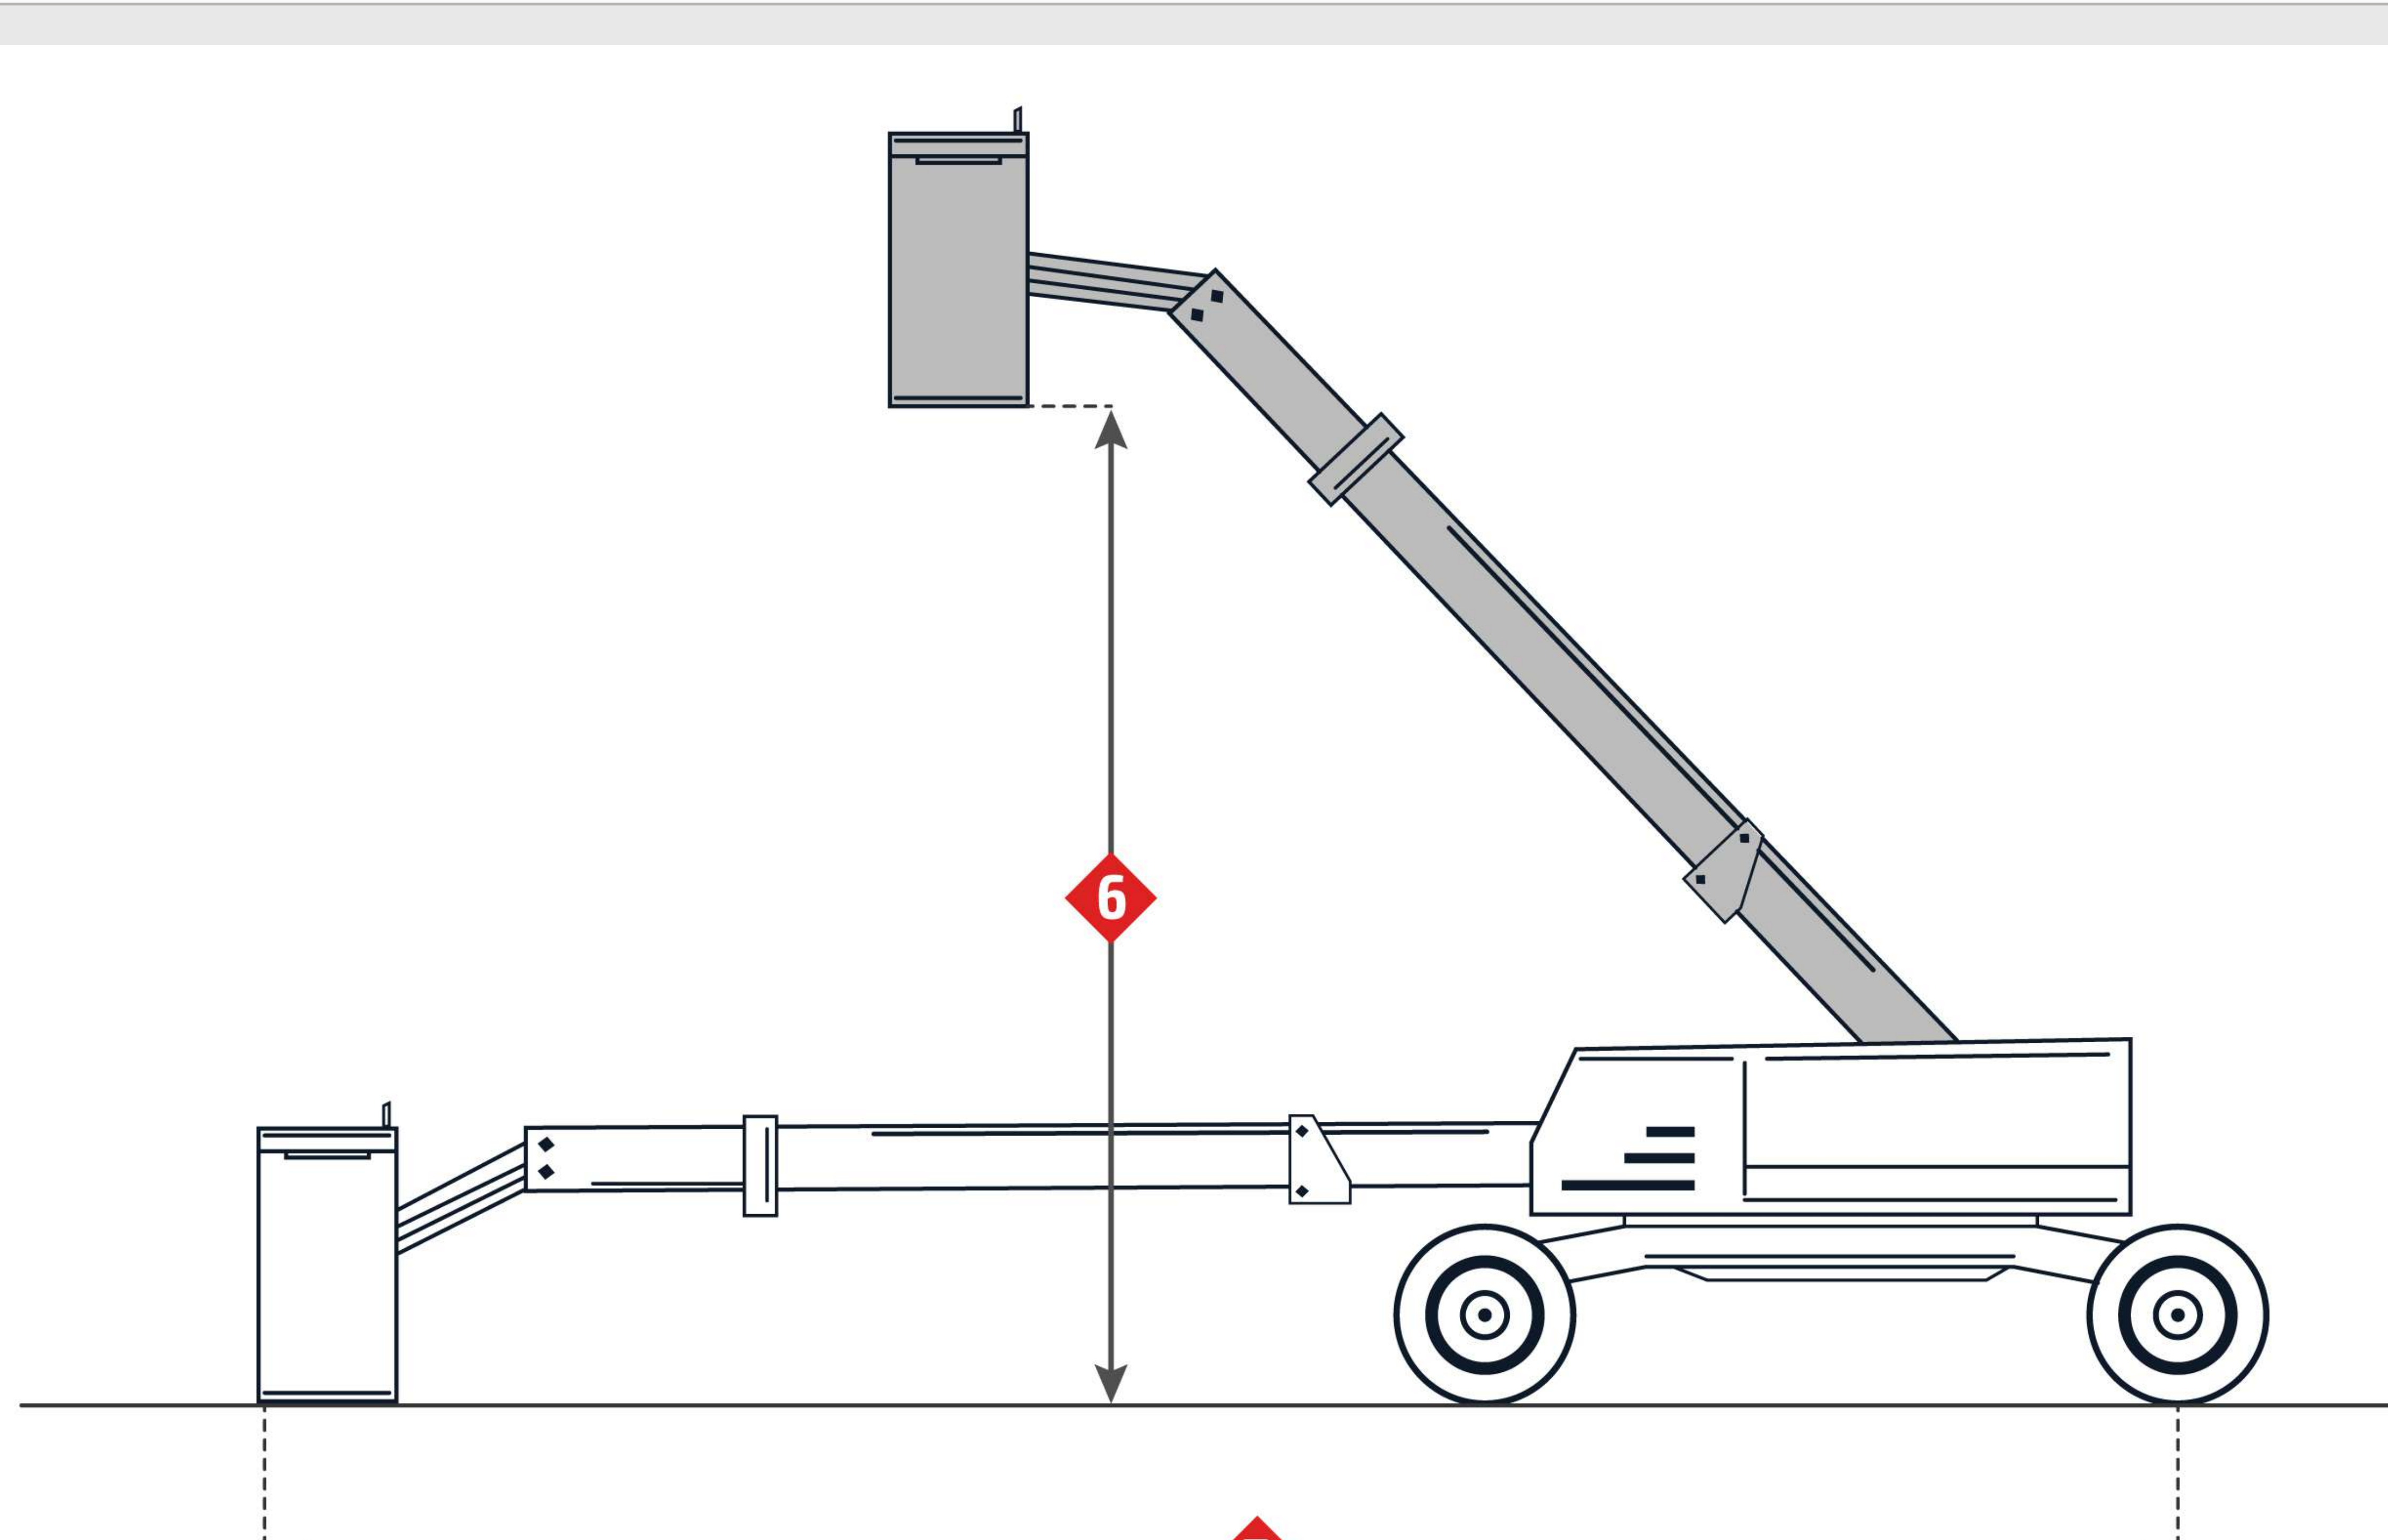

Genie S40

Plataforma

■ Altura máxima útil	14200 mm
■ Altura máxima de la plataforma	12200 mm
■ Alcance horizontal máximo	9650 mm
■ Peso máximo de la plataforma	227 kg
■ Longitud de la plataforma	2440 mm
■ Ancho de la plataforma	760 mm
■ Rotación de la plataforma	160 grados

Motor

■ Potencia total	55.9 kW
■ Tipo de combustible	gas/propano
■ Fabricante	Ford
■ Modelo	DSG 423

Explotación

■ Peso útil	5284 kg
■ Volumen de combustible	76 l.
■ Volumen del fluido del sistema hidráulico	170 l.
■ Velocidad máxima	7.7 km/h
■ Tamaño del neumático	12-16.5 NHS

Dimensiones

■ Longitud Total	7390 mm
■ Anchura Total	2300 mm
■ Altura de gálibo con mástiles bajados	2490 mm
■ Eje de ruedas	2200 mm
■ Radio de giro	4780 mm
■ Despeje sobre el suelo	32 mm

Imágenes

Plataforma

■ 6. Altura máxima de la plataforma	12200 mm
■ 7. Alcance horizontal máximo	9650 mm

Dimensiones

■ 3. Altura de gálibo con mástiles bajados	2490 mm
■ 4. Eje de ruedas	2200 mm
■ 5. Despeje sobre el suelo	32 mm
■ 1. Longitud Total	7390 mm
■ 2. Anchura Total	2300 mm