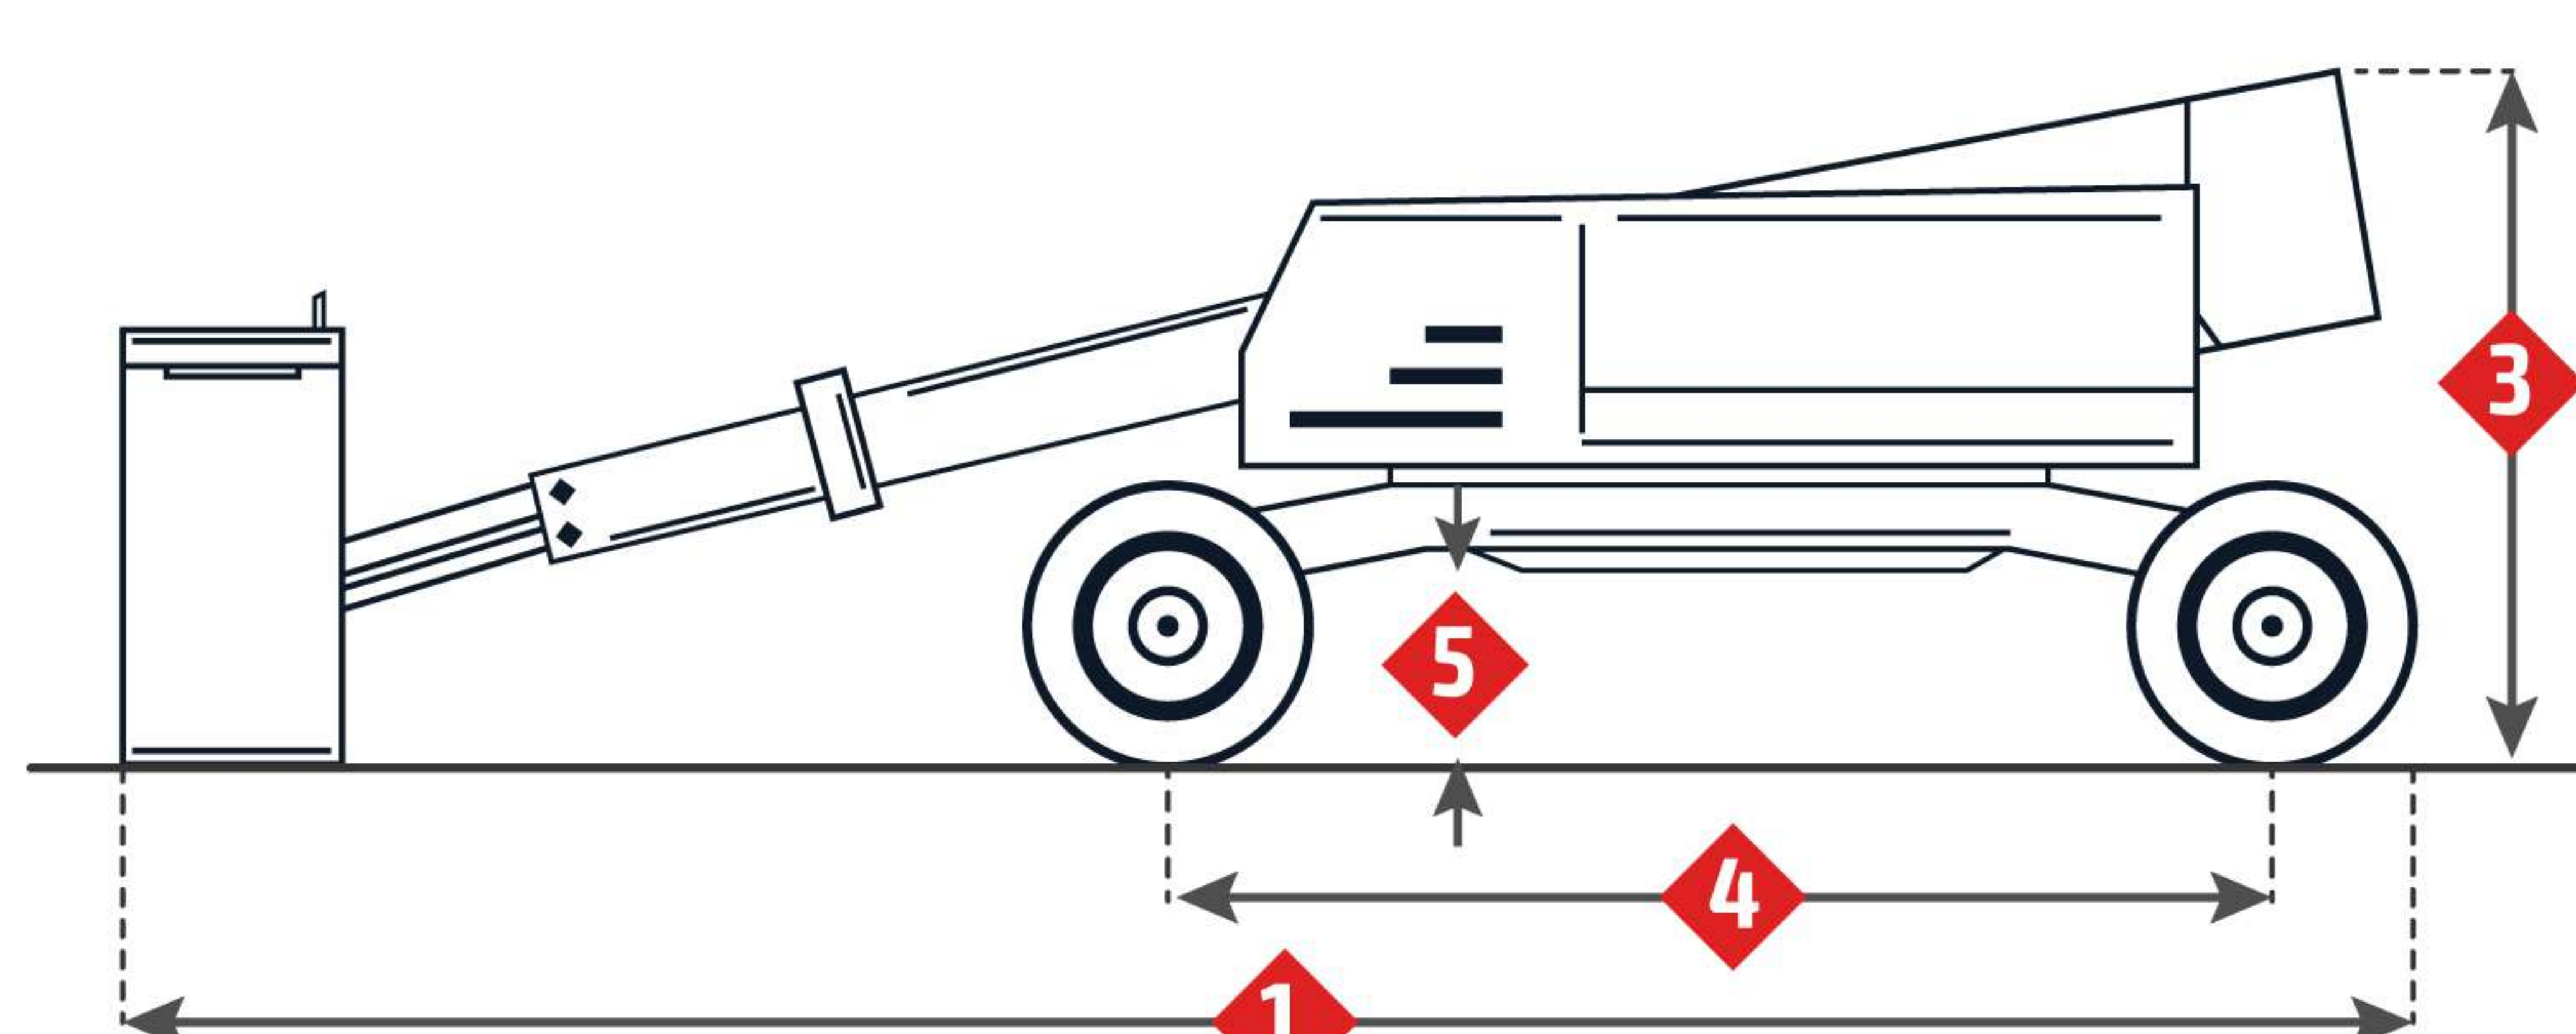

Genie S40

Plataforma

■ Altura máxima útil	14200 mm
■ Altura máxima de la plataforma	12200 mm
■ Alcance horizontal máximo	9650 mm
■ Peso máximo de la plataforma	227 kg
■ Longitud de la plataforma	2440 mm
■ Ancho de la plataforma	760 mm
■ Rotación de la plataforma	160 grados

Motor

■ Potencia total	55.9 kW
■ Tipo de combustible	gas/propano
■ Fabricante	Ford
■ Modelo	DSG 423

Explotación

■ Peso útil	5284 kg
■ Volumen de combustible	76 l.
■ Volumen del fluido del sistema hidráulico	170 l.
■ Velocidad máxima	7.7 km/h
■ Tamaño del neumático	12-16.5 NHS

Dimensiones

■ Longitud Total	7390 mm
■ Anchura Total	2300 mm
■ Altura de gálibo con mástiles bajados	2490 mm
■ Eje de ruedas	2200 mm
■ Radio de giro	4780 mm
■ Despeje sobre el suelo	32 mm

Imágenes

Plataforma

■ 6. Altura máxima de la plataforma	12200 mm
■ 7. Alcance horizontal máximo	9650 mm

Dimensiones

■ 3. Altura de gálibo con mástiles bajados	2490 mm
■ 4. Eje de ruedas	2200 mm
■ 5. Despeje sobre el suelo	32 mm
■ 1. Longitud Total	7390 mm
■ 2. Anchura Total	2300 mm